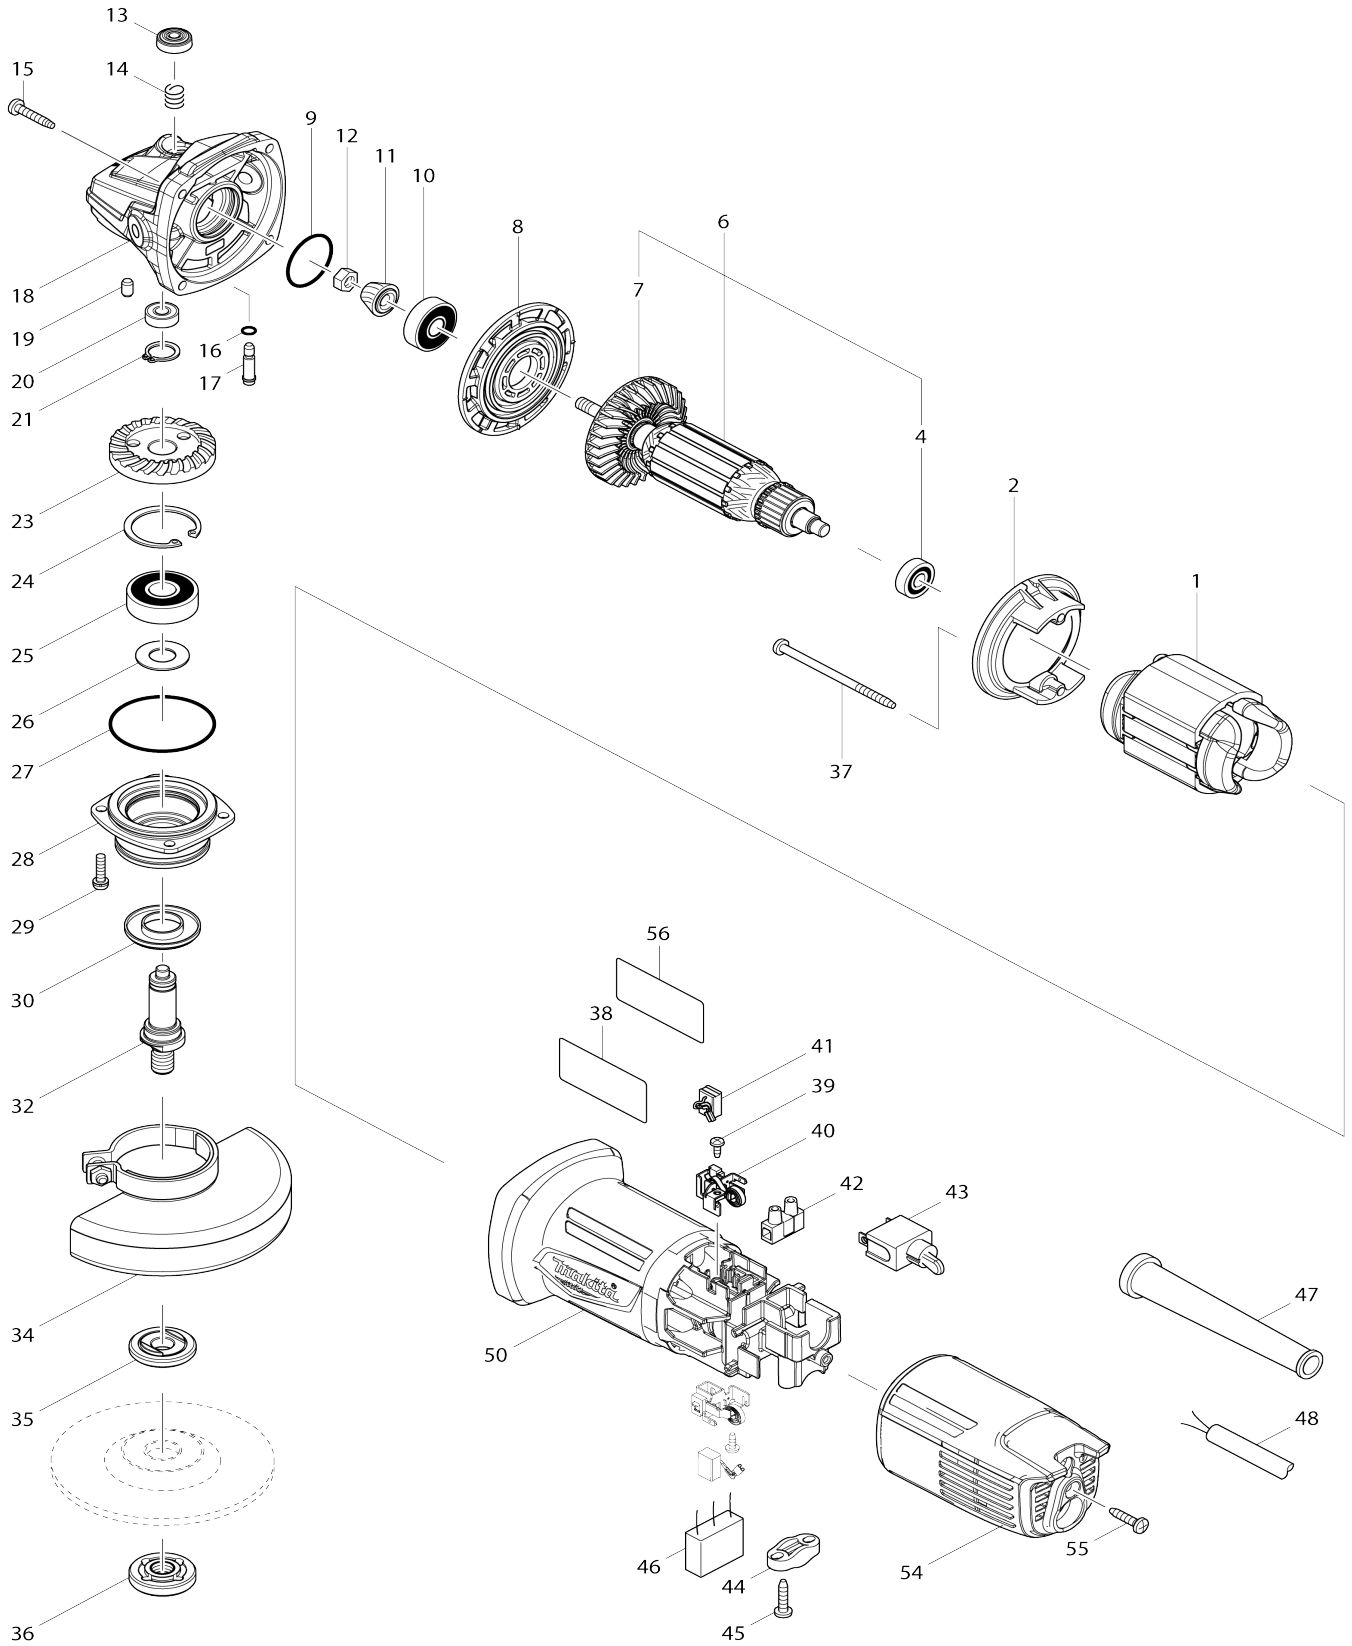

# Model No.M9512 100MM ANGLE GRINDER

**Model No.M9512 100MM ANGLE GRINDER**

Bản vẽ	Mã Phụ tùng	Mô tả	Tương ứng với	Số lượng	Cũ/ Mới	Ghi chú 1	Ghi chú 2
001	628388-2	Phần trường 220-240V		1	*		
001-1	628386-6	Phần trường 220-240V	O	1			
002	457130-2	Tấm chắn gió		1			
004-1	210169-4	Bạc đạn 607LLB		1			
006-2	515553-1	Cụm lõi ứng điện 220-240V		1			
006-2		INC. 4,7					
007	240076-7	Cánh quạt 56		1			
008	457122-1	Chốt giữ ổ đệm		1			
009-1	213445-5	Vòng đệm-o 26		1			
010-1	210125-4	Bạc đạn 629DDW		1			
011	221475-2	Nhông côn xoắn 10		1			
012	252186-8	Đai ốc lục giác M6		1			
013	419589-1	Nắp		1			
014	233376-2	Lò xo nén 8		1			
015-1	265651-8	Vít tự cắt ren đầu siết 4X22		4			
016	213960-9	Vòng đệm-o 5		1			
017	268228-8	Chốt giữ lưới 5		1			
018	319487-8	Vỏ ngoài hộp số		1			
019	263002-9	Chốt cao su 4		1			
020	210033-9	Bạc đạn 696ZZ		1			
021	961052-5	Vòng giữ (ext) S-12		1			
023	221476-0	Nhông côn xoắn 37		1			
024	257978-0	Vòng giữ (int) R-32		1			
025	211345-3	Bạc đạn 6201DDW		1			
026	267238-2	Long đèn đệm phẳng 12		1			
027	213622-9	Vòng đệm-o 45		1			
028	123847-6	Cụm hộp ổ đệm		1			
028		INC. 27					
029	265100-5	Vít đầu dù M4X16		4			
030	345464-4	Vòng đệm trục		1			
032	326828-1	Trục nhông chuyên		1			
034	126477-2	Cụm nắp đậy đĩa 100M		1	*		
C10	911227-6	Vít đầu dù M5X18		1	*		
034-1	125266-2	Bộ bảo vệ bánh	O	1			
C10	265103-9	Vít đầu dù M5X14	X	1			
035-1	224491-3	Mặt bích bên trong 29		1			
036-1	224493-9	Đai ốc khóa 10-29		1	*		
036-2	224610-1	Đai ốc khóa 10-29	O	1			
037-1	265657-6	Vít tự cắt ren đầu siết 4X70		2			
038	853E52-8	Bảng tên M9512		1			
039-2	265683-5	Vít tự cắt ren đầu siết 3X8		2			
040	643716-0	Ổ chổi than 6X9		2			
041	195026-6	Bộ than		1			
043	651434-6	Công tắc TN15-2		1			
044	687124-5	Kẹp dây		1			
045-1	265652-6	Vít tự cắt ren đầu siết 4X18		2			
047	682583-8	Chắn bảo vệ dây		1			
048-1	691284-7	Dây nguồn 0.75-2-2.0		1			