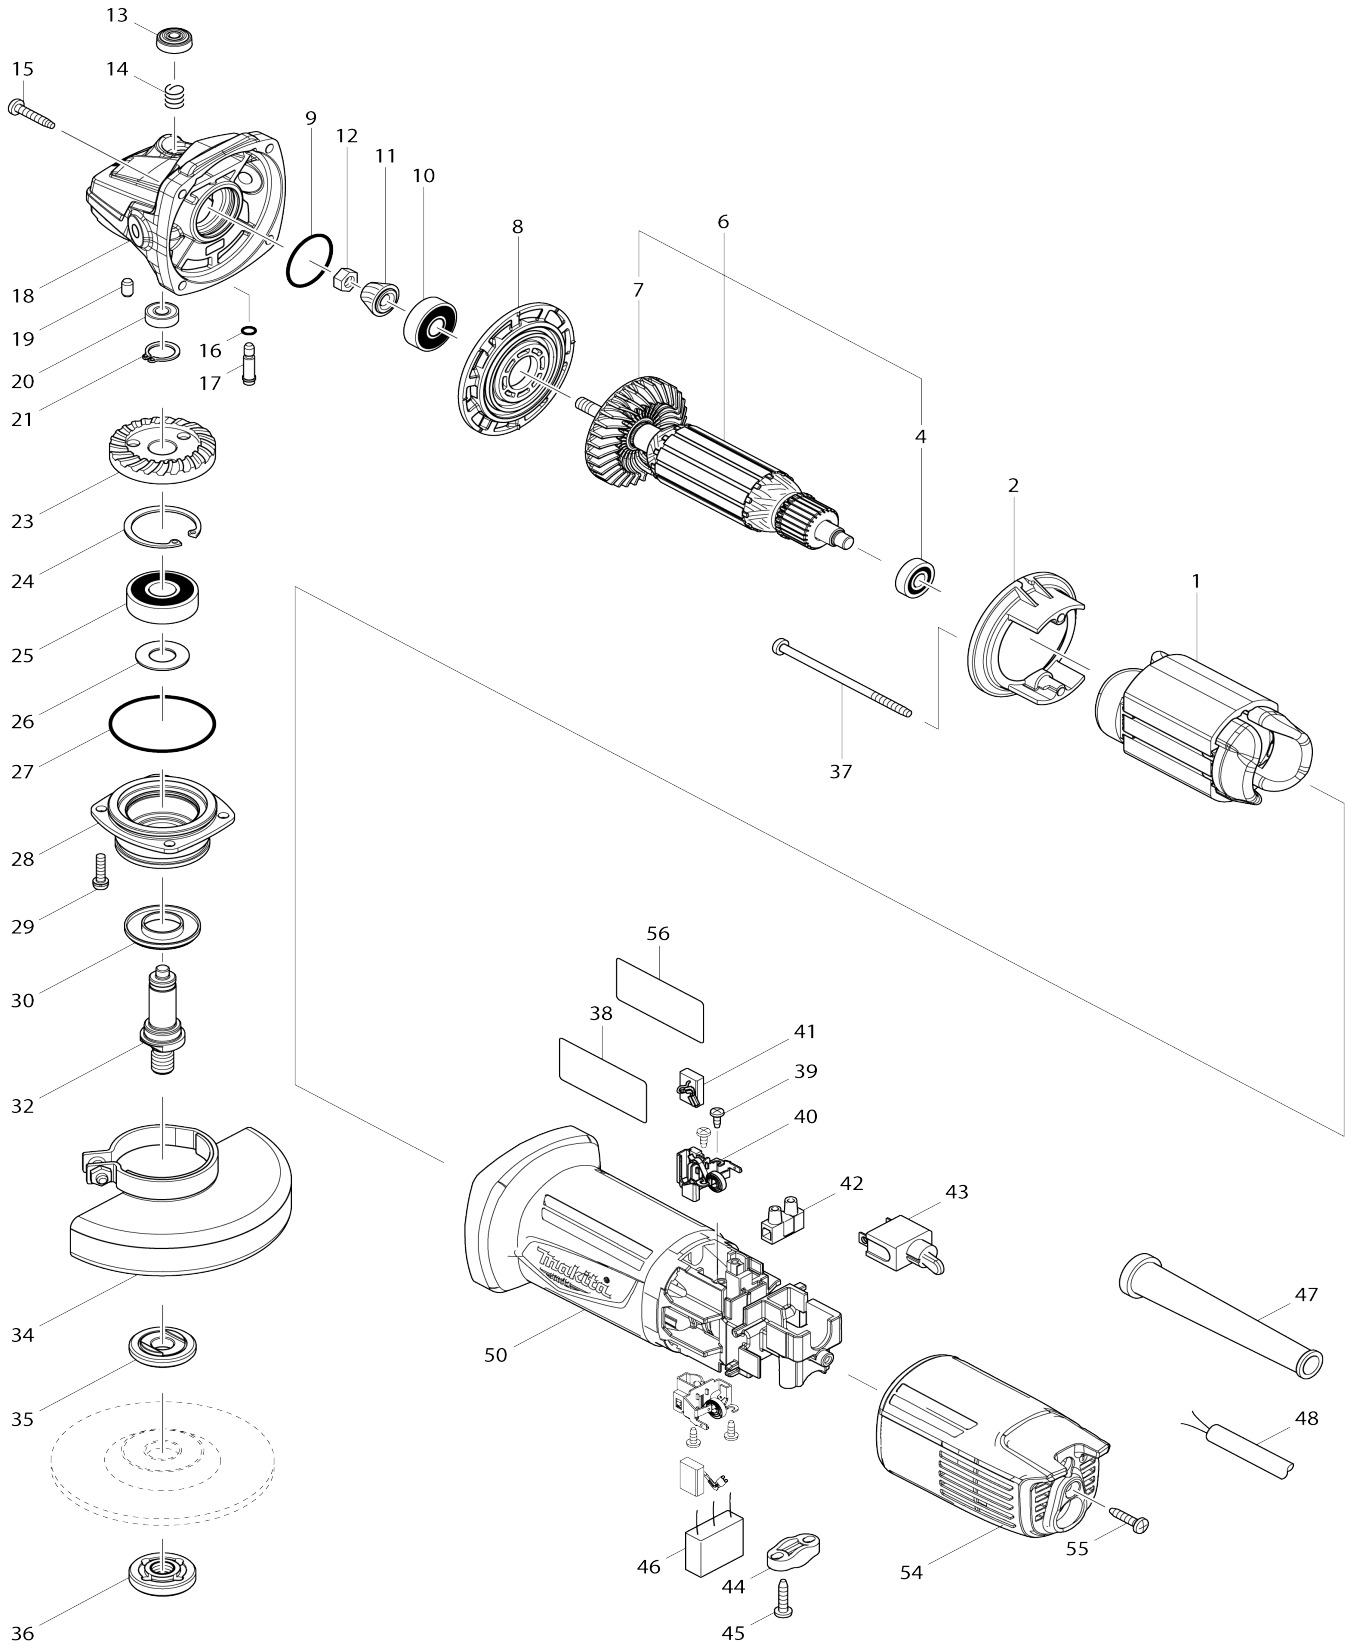

Model No.M9513 100MM ANGLE GRINDER

Model No.M9513 100MM ANGLE GRINDER

Bản vẽ	Mã Phụ tùng	Mô tả	Tương ứng với	Số lượng	Cũ/ Mới	Ghi chú 1	Ghi chú 2
001	628383-2	Phần trường 220-240V		1	*		
001-1	628381-6	Phần trường 220-240V	O	1			
002	457137-8	Tấm chắn gió		1			
004-1	210169-4	Bạc đạn 607LLB		1			
006-2	515548-4	Cụm lõi ứng điện 220-240V		1			
006-2		INC. 4,7					
007	240076-7	Cánh quạt 56		1			
008	457122-1	Chốt giữ ổ đệm		1			
009-1	213445-5	Vòng đệm-o 26		1			
010-1	210125-4	Bạc đạn 629DDW		1			
011	221475-2	Nhông côn xoắn 10		1			
012	252186-8	Đai ốc lục giác M6		1			
013	419589-1	Nắp		1			
014	233376-2	Lò xo nển 8		1			
015-1	265651-8	Vít tự cắt ren đầu siết 4X22		4			
016	213960-9	Vòng đệm-o 5		1			
017	268228-8	Chốt giữ lưỡi 5		1			
018	319487-8	Vỏ ngoài hộp số		1			
019	263002-9	Chốt cao su 4		1			
020	210033-9	Bạc đạn 696ZZ		1			
021	961052-5	Vòng giữ (ext) S-12		1			
023	221476-0	Nhông côn xoắn 37		1			
024	257978-0	Vòng giữ (int) R-32		1			
025	211345-3	Bạc đạn 6201DDW		1			
026	267238-2	Long đèn đệm phẳng 12		1			
027	213622-9	Vòng đệm-o 45		1			
028	123847-6	Cụm hộp ổ đệm		1			
028		INC. 27					
029	265100-5	Vít đầu dù M4X16		4			
030	345464-4	Vòng đệm trục		1			
032	326828-1	Trục nhông chuyên		1			
034	126477-2	Cụm nắp đậy đĩa 100M		1	*		
C10	911227-6	Vít đầu dù M5X18		1	*		
034-1	125266-2	Bộ bảo vệ bánh	O	1			
C10	265103-9	Vít đầu dù M5X14	X	1			
035-1	224491-3	Mặt bích bên trong 29		1			
036-1	224493-9	Đai ốc khóa 10-29		1	*		
036-2	224610-1	Đai ốc khóa 10-29	O	1			
037-1	265A28-3	Vít tự cắt ren 4X80		2			
038	853E59-4	Bảng tên M9513		1			
039-2	265683-5	Vít tự cắt ren đầu siết 3X8		4			
040	643717-8	Ổ chổi than		2			
041	195001-2	Bộ than		1	*		
041-1	194074-2	Bộ than	O	1			
043	651434-6	Công tắc TN15-2		1			
044	687124-5	Kẹp dây		1			
045-1	265652-6	Vít tự cắt ren đầu siết 4X18		2			
047	682583-8	Chắn bảo vệ dây		1			