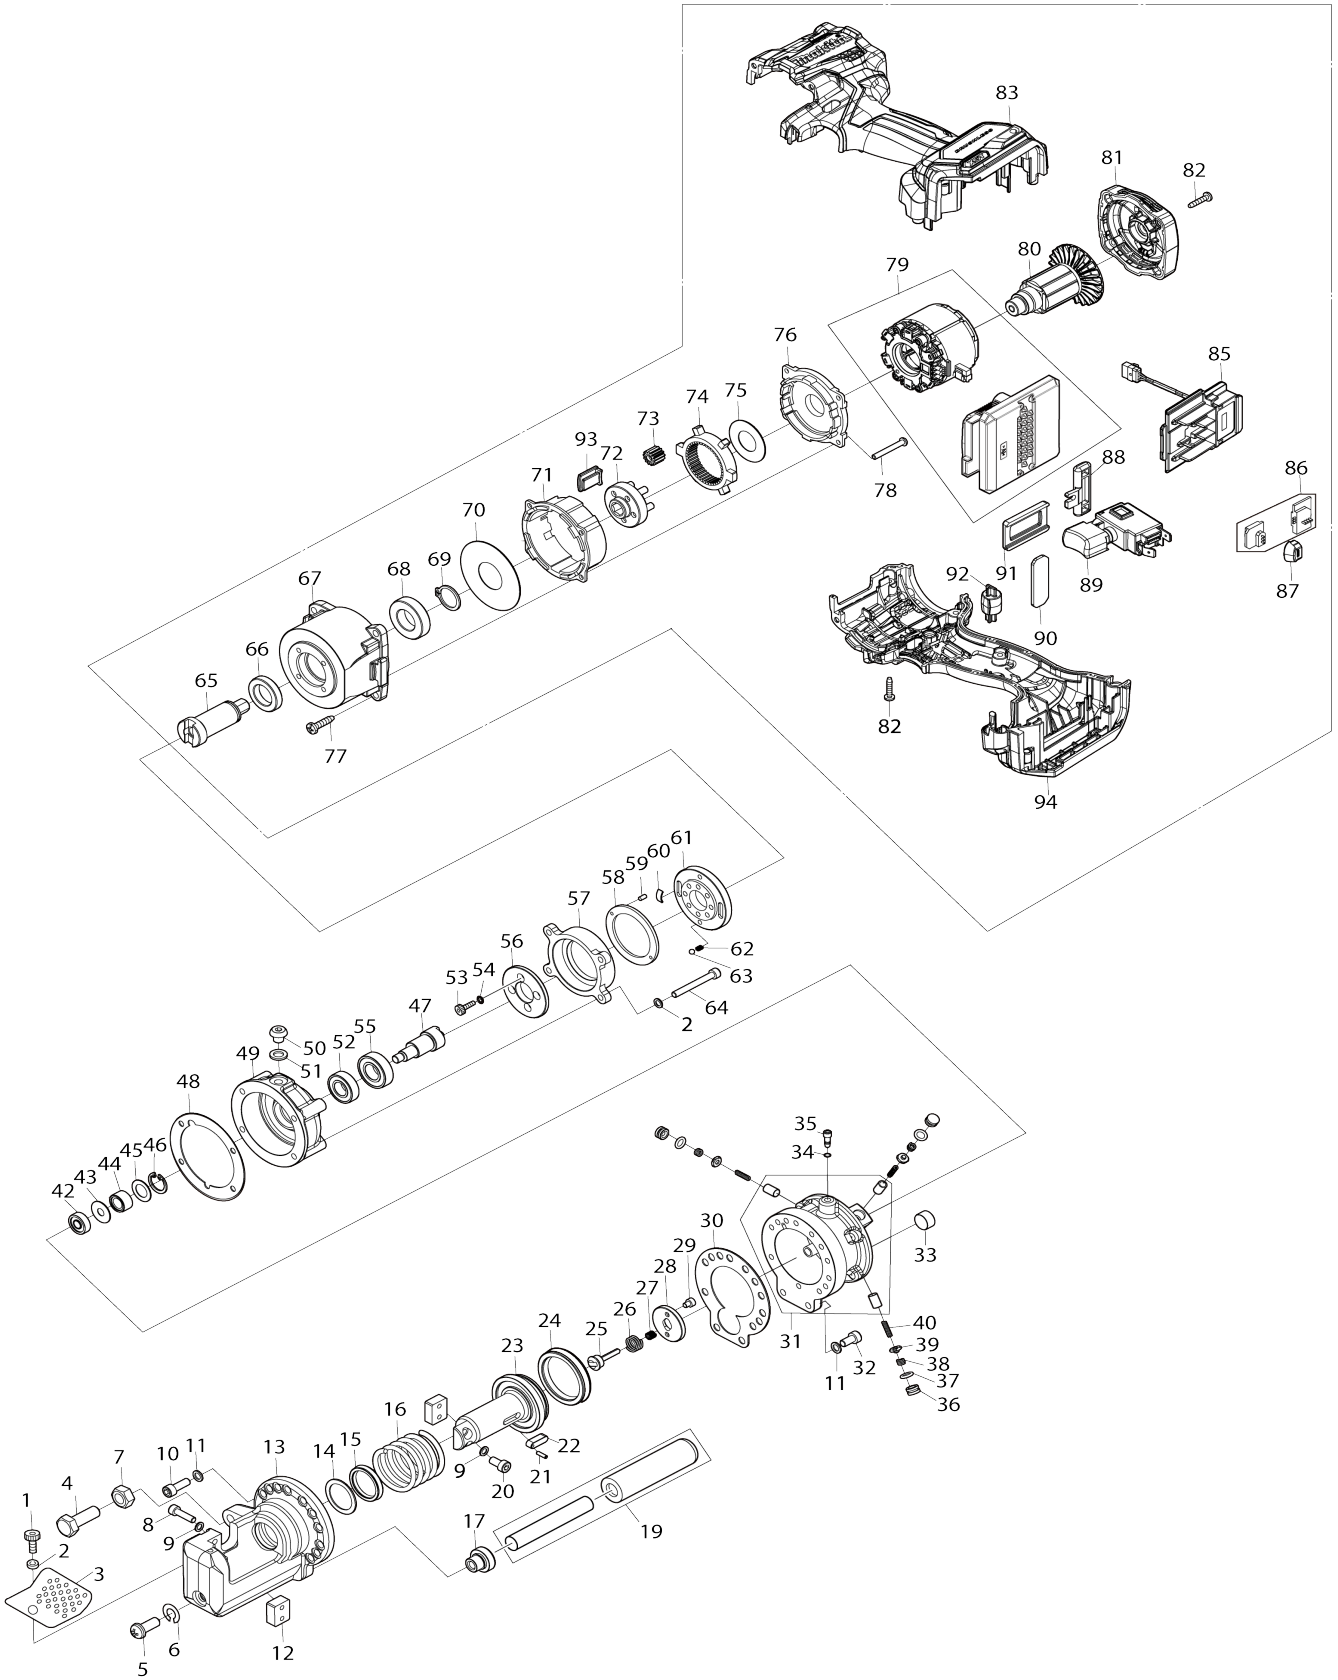

Model No.SC001G CORDLESS STEEL ROD CUTTER

**Model No.SC001G CORDLESS STEEL ROD CUTTER**

Bản vẽ	Mã Phụ tùng	Mô tả	Tương ứng với	Số lượng	Cũ/ Mới	Ghi chú 1	Ghi chú 2
001	SC07512010	HEX.SOCKET HEAD BOLT M5X10		1			
002	SC07610030	SPRING WASHER 5		5			
003	SC03505760	PROTECTOR		1			
004	SC03500810	BOLT		1			
005	SC00000034	SPECIAL PAN HEAD SCREW M8X20		1			
006	SC00000065	SPRING WASHER 8		1			
007	SC00000064	HEX. NUT M10		1			
008	SC07512050	HEX.SOCKET HEAD BOLT M5X18		2			
009	SC00000067	WASHER 5		4			
010	SC00000097	HEX.SOCKET HEAD BOLT M6X20		11			
011	SC00000066	WASHER 6		13			
012	SC09003470	CUTTER BLOCK 2PCS SET		1			
013	SC03104030	CUTTING HEAD		1			
014	SC06503590	BACKUP RING TBC-26X34X1		1			
015	SC06500170	SKY PACKING		1			
016	SC04000320	RETURN SPRING FOR CUTTER ROD		1			
017	SC00000029	BUSH		1			
019	SC09004930	OIL LEVELER SACK & SPONGE SET		1			
020	SC00000059	HEX. SOCKET HEAD BOLT M5X12		2			
021	SC00000070	SPRING PIN 2.5X10		1			
022	SC00000480	KEY T45420		1			
023	SC03113620	CUTTER ROD		1			
024	SC06501090	HYDRAULIC ROD SEAL		1			
025	SC00000462	RELEASE VALVE #T45461		1			
026	SC00000032	VALVE RETURN SPRING		1			
027	SC00000023	RELEASE VALVE SPRING		1			
028	SC03500760	STOPPER PLATE		1			
029	SC07510090	HEX.SOCKET HEAD BOLT 4X5		2			
030	SC04601650	LINER A		1			
031	SC09050370	CYLINDER & PINSTON SET		1			
032	SC07513010	HEX.SOCKET HEAD BOLT 6X12		2			
033	SC04500640	MAGNET		2			
034	SC06505600	O-RING SS-3		1			
035	SC03502980	RETURN VALVE		1			
036	SC03500540	METAL PACKING		3			
037	SC06505590	O RING S-8		3			
038	SC00000021	CHECK VALVE SPRING		3			
039	SC00000464	CHECK VALVE #T43445		3			
040	SC00000022	PISTON RETURN SPRING		3			
042	SC07100160	BALL BEARING 607		1			
043	SC03301930	WASHER A		1			
044	SC07201040	NEEDLE BEARING		1			
045	SC03301940	WASHER B		1			
046	SC07411310	RETAINING RING H21		1			
047	SC03511530	ECCENTRIC SHAFT		1			
048	SC04601660	LINER B		1			