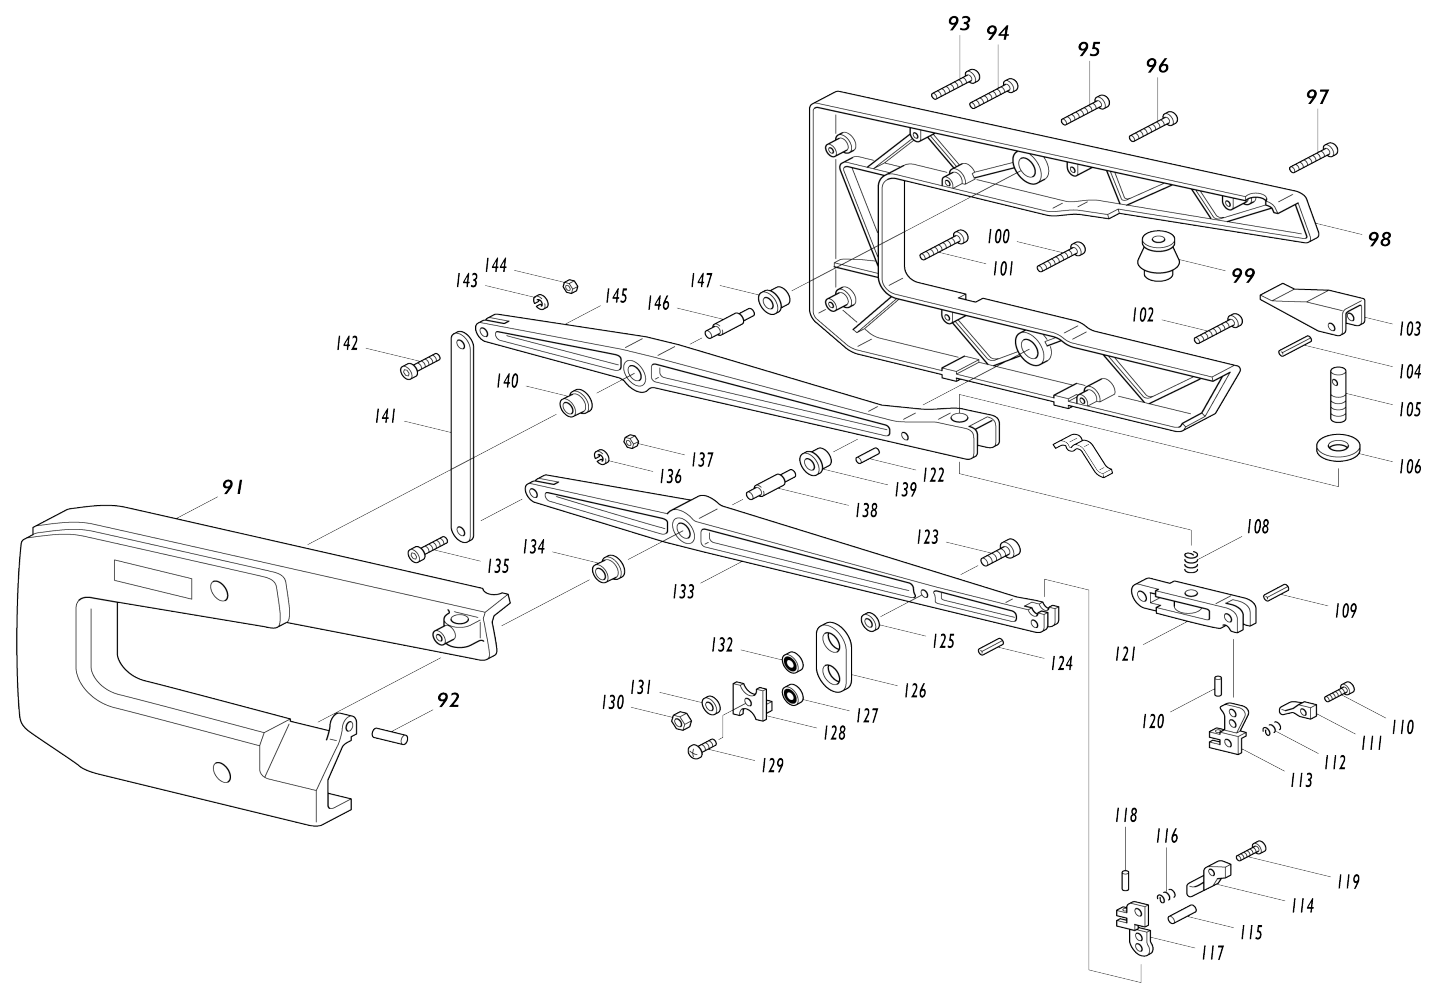

Model No.SJ401 SCROLL SAW

Model No.SJ401 SCROLL SAW

Bản vẽ	Mã Phụ tùng	Mô tả	Tương ứng với	Số lượng	Cũ/ Mới	Ghi chú 1	Ghi chú 2
002	303209-000	HOSE		1			
003	303071-001	KNOB		1			
005	021200-001	SPRING WASHER		1			
006	021101-027	FLAT WASHER		1			
007	020613-001	HEX.SOCKET BOLT		1			
008	270310-000	BLADE SUPPORTER & GUARD		1			
009	021104-023	FLAT WASHER		1			
010	020601-003	HEX.SOCKET BOLT		1			
011	290081-000	DUST BLOWER		1			
012	021104-023	FLAT WASHER		1			
013	020601-003	HEX.SOCKET BOLT		1			
015	290079-000	SUPPORT ROD		1			
016	026104-001	PIN SPRINGR		1			
017	020601-003	HEX.SOCKET BOLT		1			
018	021104-023	FLAT WASHER		1			
019	270309-000	HOLD DOWN FOOT		1			
020	020505-003	SET SCREW		1			
021	225070-000	HOLD DOWN BLOCK		1			
022	303204-003	MOTOR REAR COVER		1			
C10	303205-001	BRUSH HOLDER		2	*		
023	050007-000	BEARING		1			
024	900312-000	FIELD ASS'Y WITH MOTOR HOUSING		1			
027	375009-001	CARBON BRUSH		2			
028	303000-001	BRUSH HOLDER CAP		2			
029	224053-000	TABLE		1			
030	021402-001	WAVE WASHER		1			
031	020614-001	SOCKET HEAD SCREW		1			
032	270311-000	TILT BRACKET		1			
033	021101-025	FLAT WASHER		1			
035	900403-000	LOCK HANDLE ASS'Y		1			
038	080171-000	POWER CORD		1			
039	020219-001	SCREW		3			
040	880084-000	ARMATURE ASS'Y WITH BEARING S		1			
040		INC. 23,41					
041	050015-100	BEARING		1			
042	225083-000	MOTOR FRONT COVER		1			
043	240051-000	BASE		1			
044	020103-015	SCREW		1			
045	913002-000	BUSHING		1			
046	913002-000	BUSHING		1			
047	020103-015	SCREW		1			
048	270248-000	BUSHING SET COVER		1			
049	302043-003	SWITCH CASE		1			
050	020103-015	SCREW		1			
053	863305-006	INDICATION LABEL		1			
054	022804-000	NUT		1			
055	290080-000	LOCK POST		1			