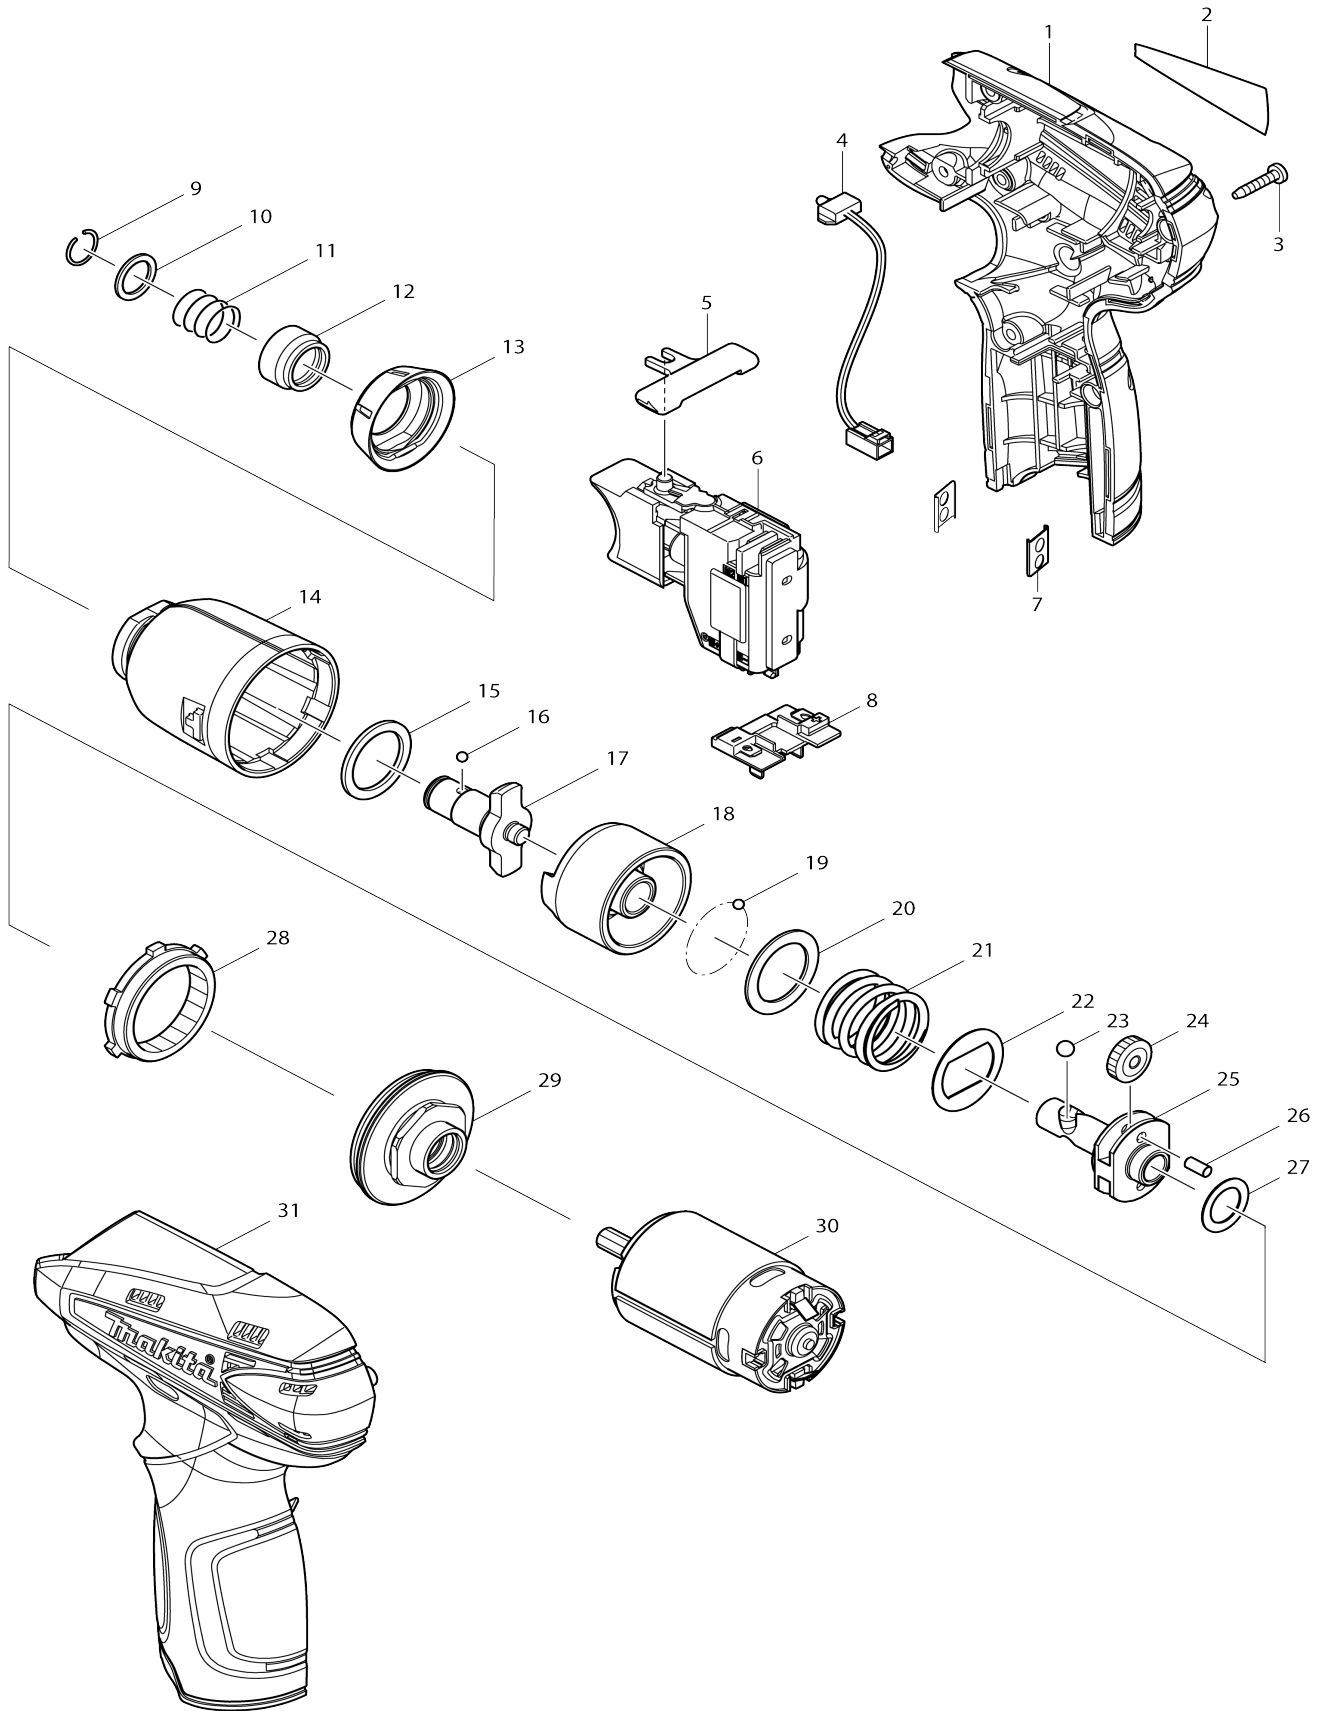

Model No.TD090D CORDLESS IMPACT DRIVER

Model No.TD090D CORDLESS IMPACT DRIVER

Bản vẽ	Mã Phụ tùng	Mô tả	Tương ứng với	Số lượng	Cũ/ Mới	Ghi chú 1	Ghi chú 2
001	188497-4	Bộ vỏ ngoài		1	*		
001		INC. 31			*		
001-1	187160-6	Bộ vỏ ngoài	X	1			
001-1		INC. 31					
002	865121-3	Bảng tên TD090D		1			
003	266130-9	Vít tự cắt ren đầu siết 3X16		6			
004	631813-4	Mạch led		1	*		
005	450504-6	Cần thay đổi f/r		1			
006	650599-1	Công tắc C3HY-1A-LM		1	*		
006-1	650645-0	Công tắc C3HY-1A-LF1M	<	1	*		
006-2	650699-7	Công tắc C3HW-3A-LF1M	X	1			
007	345998-7	Chốt gài pin		2			
008	643830-2	Thiết bị đầu cuối		1			
009	231965-7	Vòng canh búa 10		1			
010	267143-3	Long đèn đệm phẳng 11		1			
011	233005-7	Lò xo nển 13		1			
012	324711-6	Nòng sắt		1			
013	424109-8	Đệm giảm xóc		1			
014	158670-0	Hộp búa hoàn chỉnh		1			
015	261140-1	Vòng đệm nylon 20		1			
016	216019-1	Bi hãm 3		2			
017	324896-8	Trục búa N		1			
018	324894-2	Ổ chứa lò xo nén		1			
019	216019-1	Bi hãm 3		24			
020	267380-9	Long đèn đệm phẳng 20		1			
021	234064-4	Lò xo nển 21		1			
022	267813-4	Núm hơi 21		1			
023	216002-8	Bi hãm 4.8		2			
024	227213-0	Nhông trục 17		2			
025	324897-6	Trục nhông chuyên		1			
026	268217-3	Ghim 3.5		2			
027	253052-2	Long đèn đệm phẳng 12		1			
028	227215-6	Bánh răng bên trong 43		1			
029	158671-8	Hộp ổ đệm hoàn chỉnh		1			
C10	210112-3	Bạc đạn 6801LLB		1	*		
C11	210242-0	Bạc đạn 6801LLB	O	1			
C20	213188-9	Vòng đệm-o 13		1			
030	629851-8	Động cơ dc		1			
031	188497-4	Bộ vỏ ngoài		1	*		
031		INC. 1			*		
031-1	187160-6	Bộ vỏ ngoài	X	1			
031-1		INC. 1					
032	533020-4	Cụm dây dẫn		1	*		
032-1	533031-9	LEAD ASS'Y	O	1			
033	533019-9	Cụm dây dẫn		1	*		
033-1	533030-1	LEAD ASS'Y	O	1			
A01	168467-9	Vỏ bao		1			
A02	***DC10WA	DC10WA BATTERY CHARGER		1			