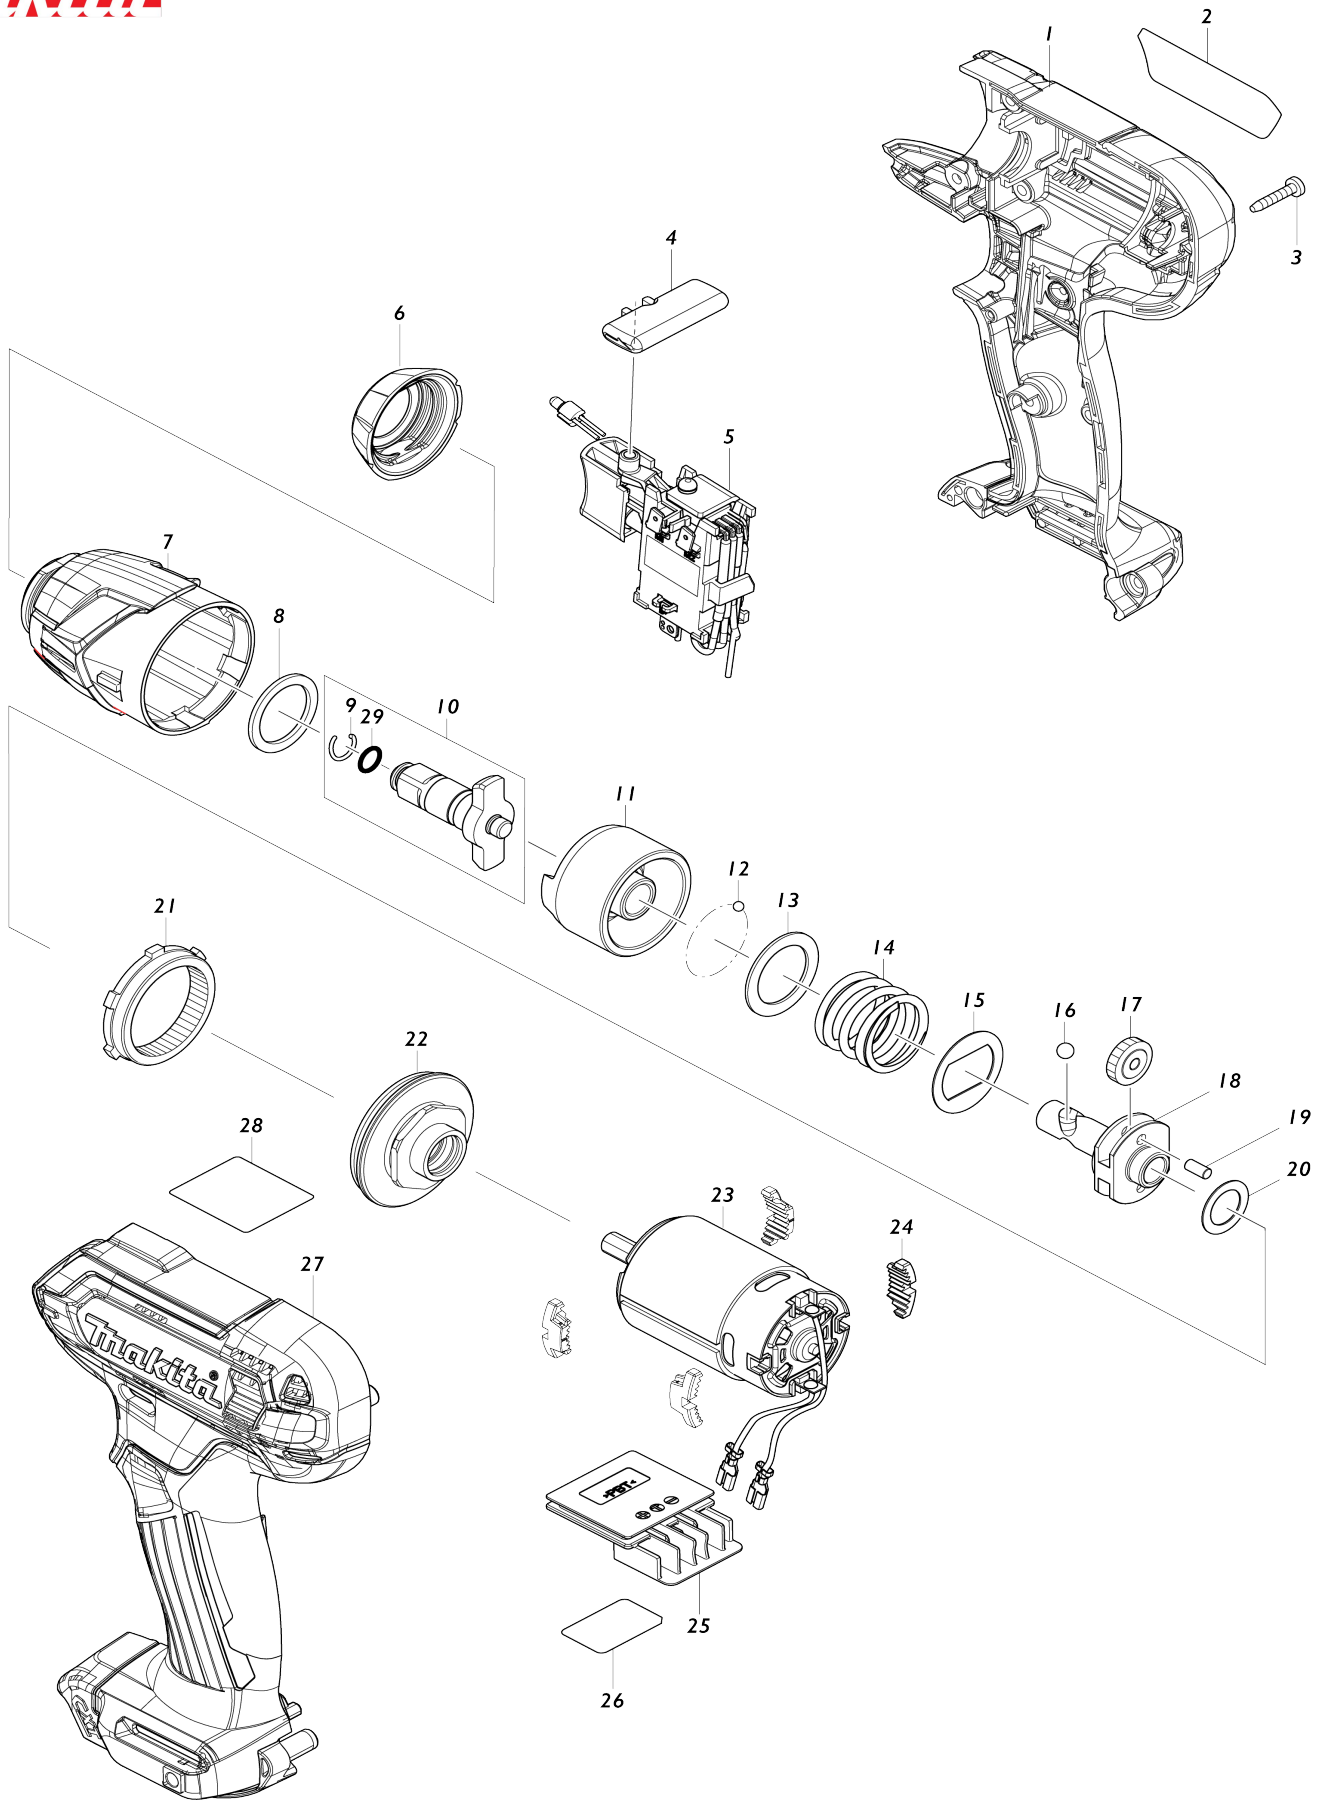

Model No.TW140D CORDLESS IMPACT WRENCH

**Model No.TW140D CORDLESS IMPACT WRENCH**

Bản vẽ	Mã Phụ tùng	Mô tả	Tương ứng với	Số lượng	Cũ/ Mới	Ghi chú 1	Ghi chú 2
001	183J75-5	Bộ vỏ ngoài		1			
C10	252126-6	Đai ốc khóa lục giác M4-7		2			
001		INC. 27					
002	854M38-3	Bảng tên TW140D		1			
003	266429-2	Vít tự cắt ren đầu siết 3X16		8			
004	456039-5	Cần thay đổi f/r		1			
005	632M06-4	Bộ công tắc		1			
C10	620625-0	Mạch led		1			
006	422228-4	Đệm giảm xóc		1			
007	140B03-5	Hộp búa hoàn chỉnh		1			
008	261140-1	Vòng đệm nylon 20		1			
009	233943-3	Vòng canh búa 8		1			
010	135932-3	Bộ trục búa		1			
010		INC. 9,29					
011	324894-2	Ổ chứa lò xo nén		1			
012	216019-1	Bi hãm 3		24			
013	267380-9	Long đèn đệm phẳng 20		1			
014	234064-4	Lò xo nén 21		1			
015	267813-4	Núm hơi 21		1			
016	216002-8	Bi hãm 4.8		2			
017	226190-3	Nhông trục 18		2			
018	327127-4	Trục nhông chuyên		1			
019	268217-3	Ghim 3.5		2			
020	253052-2	Long đèn đệm phẳng 12		1			
021	226191-1	Bánh răng bên trong 45		1			
022	140B04-3	Hộp ổ đệm hoàn chỉnh		1			
C10	213188-9	Vòng đệm-o 13		1			
023	632L96-1	Động cơ hoàn chỉnh		1			
024	422273-9	Miếng đệm		4			
025	644813-5	Thiết bị đầu cuối		1			
026	854M45-6	Không số.nhãn TW140D		1			
027	183J75-5	Bộ vỏ ngoài		1			
C10	252126-6	Đai ốc khóa lục giác M4-7		2			
027		INC. 1					
029	213960-9	Vòng đệm-o 5		1			
030	163400-6	Dây đeo tay		1			
A01	266622-8	Vít đầu giàn M4X12		1			
A02	346909-5	Móc treo máy		1			
A03	821661-1	Hộp nhựa		1			
C10	417724-5	Then gài		2			
A07	***DC10SB	DC10SB BATTERY CHARGER		1			
A07		COMPO-PARTS					
A08	197393-5	Bộ pin BL1016		2			
A08	197396-9	Bộ pin BL1021B		2	*		
A08	197406-2	Bộ pin BL1041B		2	*		
A08-1	197396-9	Bộ pin BL1021B	O	2			
A08-1	197406-2	Bộ pin BL1041B	O	2			
A09	456128-6	Nắp pin		1			

F40	347C56-3	HOOK		1			
-----	----------	------	--	---	--	--	--