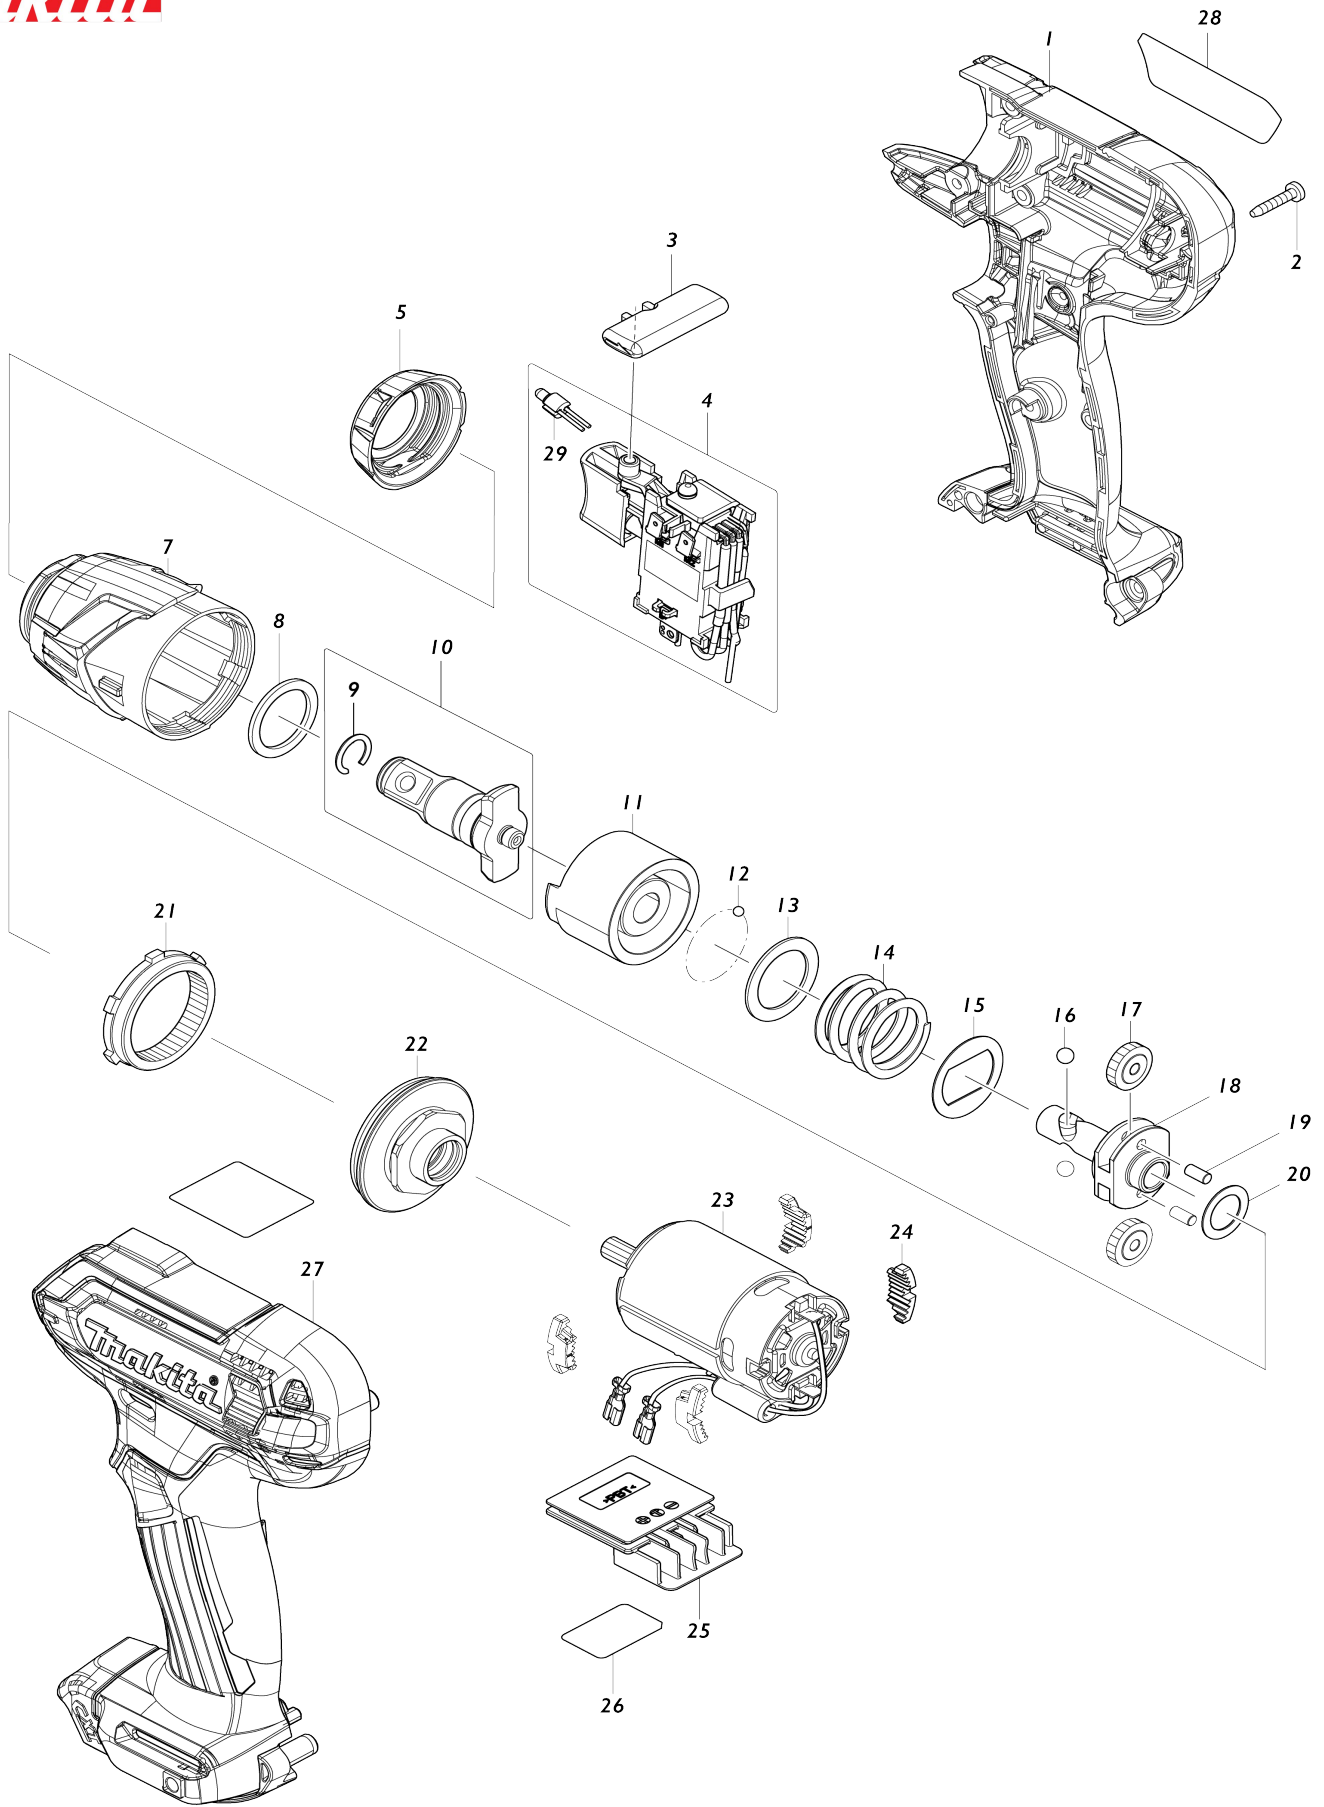

Model No.TW141D CORDLESS IMPACT WRENCH

**Model No.TW141D CORDLESS IMPACT WRENCH**

Bản vẽ	Mã Phụ tùng	Mô tả	Tương ứng với	Số lượng	Cũ/ Mới	Ghi chú 1	Ghi chú 2
001	183J75-5	Bộ vỏ ngoài		1			
C10	252126-6	Đai ốc khóa lục giác M4-7		2			
001		INC. 27					
002	266429-2	Vít tự cắt ren đầu siết 3X16		8			
003	456039-5	Cần thay đổi f/r		1			
004	632M06-4	Bộ công tắc		1			
004		INC. 29					
005	422407-4	Đệm giảm xóc		1			
007	140D36-2	Hộp búa hoàn chỉnh		1			
C10	213882-3	Vòng đệm-o 16		1			
008	261140-1	Vòng đệm nylon 20		1			
009	231907-1	Vòng canh búa 10		1			
010	136030-6	Cụm đầu xoay E		1			
010		INC. 9					
011	327334-9	Ổ chứa lò xo nén		1			
012	216019-1	Bi hãm 3		24			
013	267380-9	Long đèn đệm phẳng 20		1			
014	232517-7	Lò xo nển 21		1			
015	267813-4	Núm hơi 21		1			
016	216002-8	Bi hãm 4.8		2			
017	226190-3	Nhông trục 18		2			
018	327127-4	Trục nhông chuyên		1			
019	268217-3	Ghim 3.5		2			
020	253052-2	Long đèn đệm phẳng 12		1			
021	226191-1	Bánh răng bên trong 45		1	*		
021-1	226957-9	Bánh răng bên trong 45	S	1			
022	140B04-3	Hộp ổ đệm hoàn chỉnh		1	*		
C10	213188-9	Vòng đệm-o 13		1	*		
022-1	140P27-5	Hộp ổ đệm hoàn chỉnh	S	1			
C10	213188-9	Vòng đệm-o 13		1			
023	632L96-1	Động cơ hoàn chỉnh		1			
024	422273-9	Miếng đệm		4			
025	644813-5	Thiết bị đầu cuối		1			
026	855557-8	Không số.nhãn TW141D		1			
027	183J75-5	Bộ vỏ ngoài		1			
C10	252126-6	Đai ốc khóa lục giác M4-7		2			
027		INC. 1					
028	855550-2	Bảng tên TW141D		1			
029	620625-0	Mạch led		1			
031	213458-6	Vòng đệm-o 34	S	1			
A01	266622-8	Vít đầu giàn M4X12		1			
A02	346909-5	Móc treo máy		1			
A03	821661-1	Hộp nhựa		1			
C10	417724-5	Then gài		2			
A04	***DC10SB	DC10SB BATTERY CHARGER		1			
A04		COMPO-PARTS					
A05	197393-5	Bộ pin BL1016		2			
A05	197396-9	Bộ pin BL1021B		2	*		

A05	197406-2	Bộ pin BL1041B		2	*		
A05-1	197396-9	Bộ pin BL1021B	O	2			
A05-1	197406-2	Bộ pin BL1041B	O	2			
A06	456128-6	Nắp pin		1			
E01	163400-6	Dây đeo tay		1			
F40	347C56-3	HOOK		1			