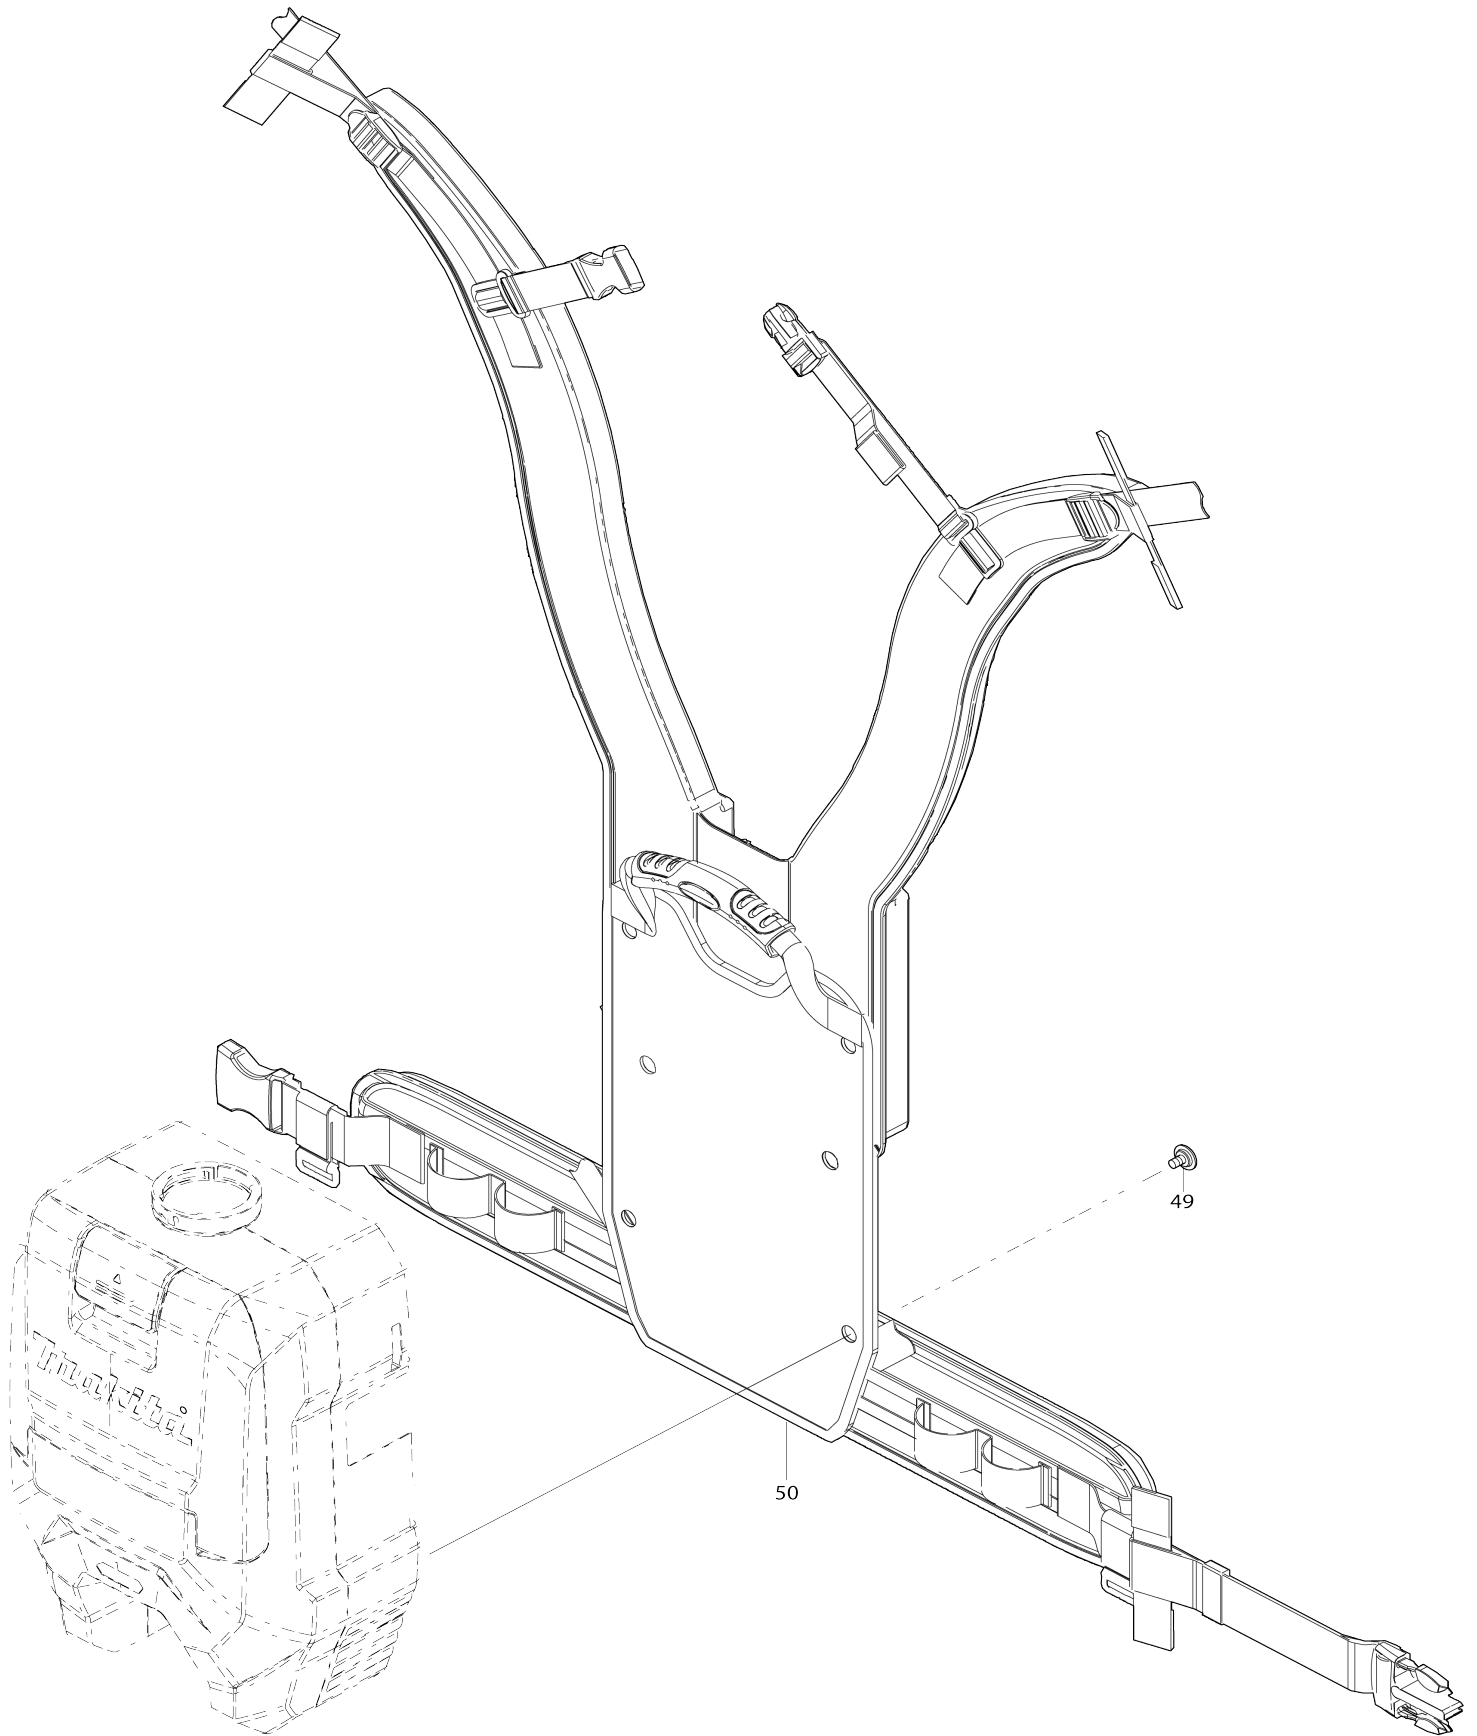

Model No.VC009G DC BACKPACK VACUUM CLEANER

Model No.VC009G DC BACKPACK VACUUM CLEANER

Model No.VC009G DC BACKPACK VACUUM CLEANER

Bản vẽ	Mã Phụ tùng	Mô tả	Tương ứng với	Số lượng	Cũ/ Mới	Ghi chú 1	Ghi chú 2
001	413E53-4	Móc treo máy		1			
002	232389-0	Lò xo nén 5		1			
003	412268-0	Tấm chặn		1			
004	234391-9	Lò xo nén 8		1			
005	422850-7	Đệm dầu		1			
006	413E54-2	Mặt ngoài hút bụi		1			
007	136648-3	UPPER HOUSING ASSY		1			
C10	263005-3	Chốt cao su 6		2			
C20	8025F3-0	Nhãn logo XGT		1			
008	687124-5	Kẹp dây		1			
009	266326-2	Vít tự cắt ren đầu siết 4X18		2			
010	135771-1	Nắp nổi đầu hút		1			
010		INC. 11					
011	213655-4	Vòng đệm-o 56		1			
012	191Y27-2	Trộn bộ lọc chính H		1			
013	141H48-2	Bộ vỏ ốp ngoài		1			
C10	422854-9	Mút lọc bụi phía sau A		2			
C20	422855-7	Mút lọc bụi phía sau B		1			
014	266326-2	Vít tự cắt ren đầu siết 4X18		8			
015	8116L0-3	VC009G NAME PLATE		1			
016	422851-5	Vòng đệm buồng gió		1			
017	347965-8	Ổ chứa gió		1			
018	252268-6	Đai ốc lục giác M6		1			
019	253752-4	Long đèn đệm phẳng 8		1			
020	240178-9	Cánh quạt 104		1			
021	313062-2	Vành		1			
022	266326-2	Vít tự cắt ren đầu siết 4X18		3			
023	413E42-9	Đế quạt		1			
024	210005-4	Bạc đạn 608DDW		1			
025	266490-9	Vít đầu dù răng thừa 2X6		3			
026	620H32-5	Bo mạch B		1			
027	652069-6	Vít đầu bằng M3X6		3			
028	183V01-6	MOTOR HOUSING SET		1			
028		INC. 30					
029	629B16-4	Stato		1			
030	183V01-6	MOTOR HOUSING SET		1			
030		INC. 28					
031	422856-5	Bộ đỡ A		1			
032	619746-3	Rôto		1			
033	266326-2	Vít tự cắt ren đầu siết 4X18		4			
034	422856-5	Bộ đỡ A		1			
035	638A29-8	Khối chì		1			
036	632P49-4	Bộ thiết bị đầu cuối		1			
037	620H31-7	Bo mạch		1			
038	8116L8-7	VC009G SERIAL NO. LABEL		1			
039	266130-9	Vít tự cắt ren đầu siết 3X16		4			
040	183V69-2	SWITCH CASE SET		1			
C10	8045G2-5	SWITCH LABEL		1			