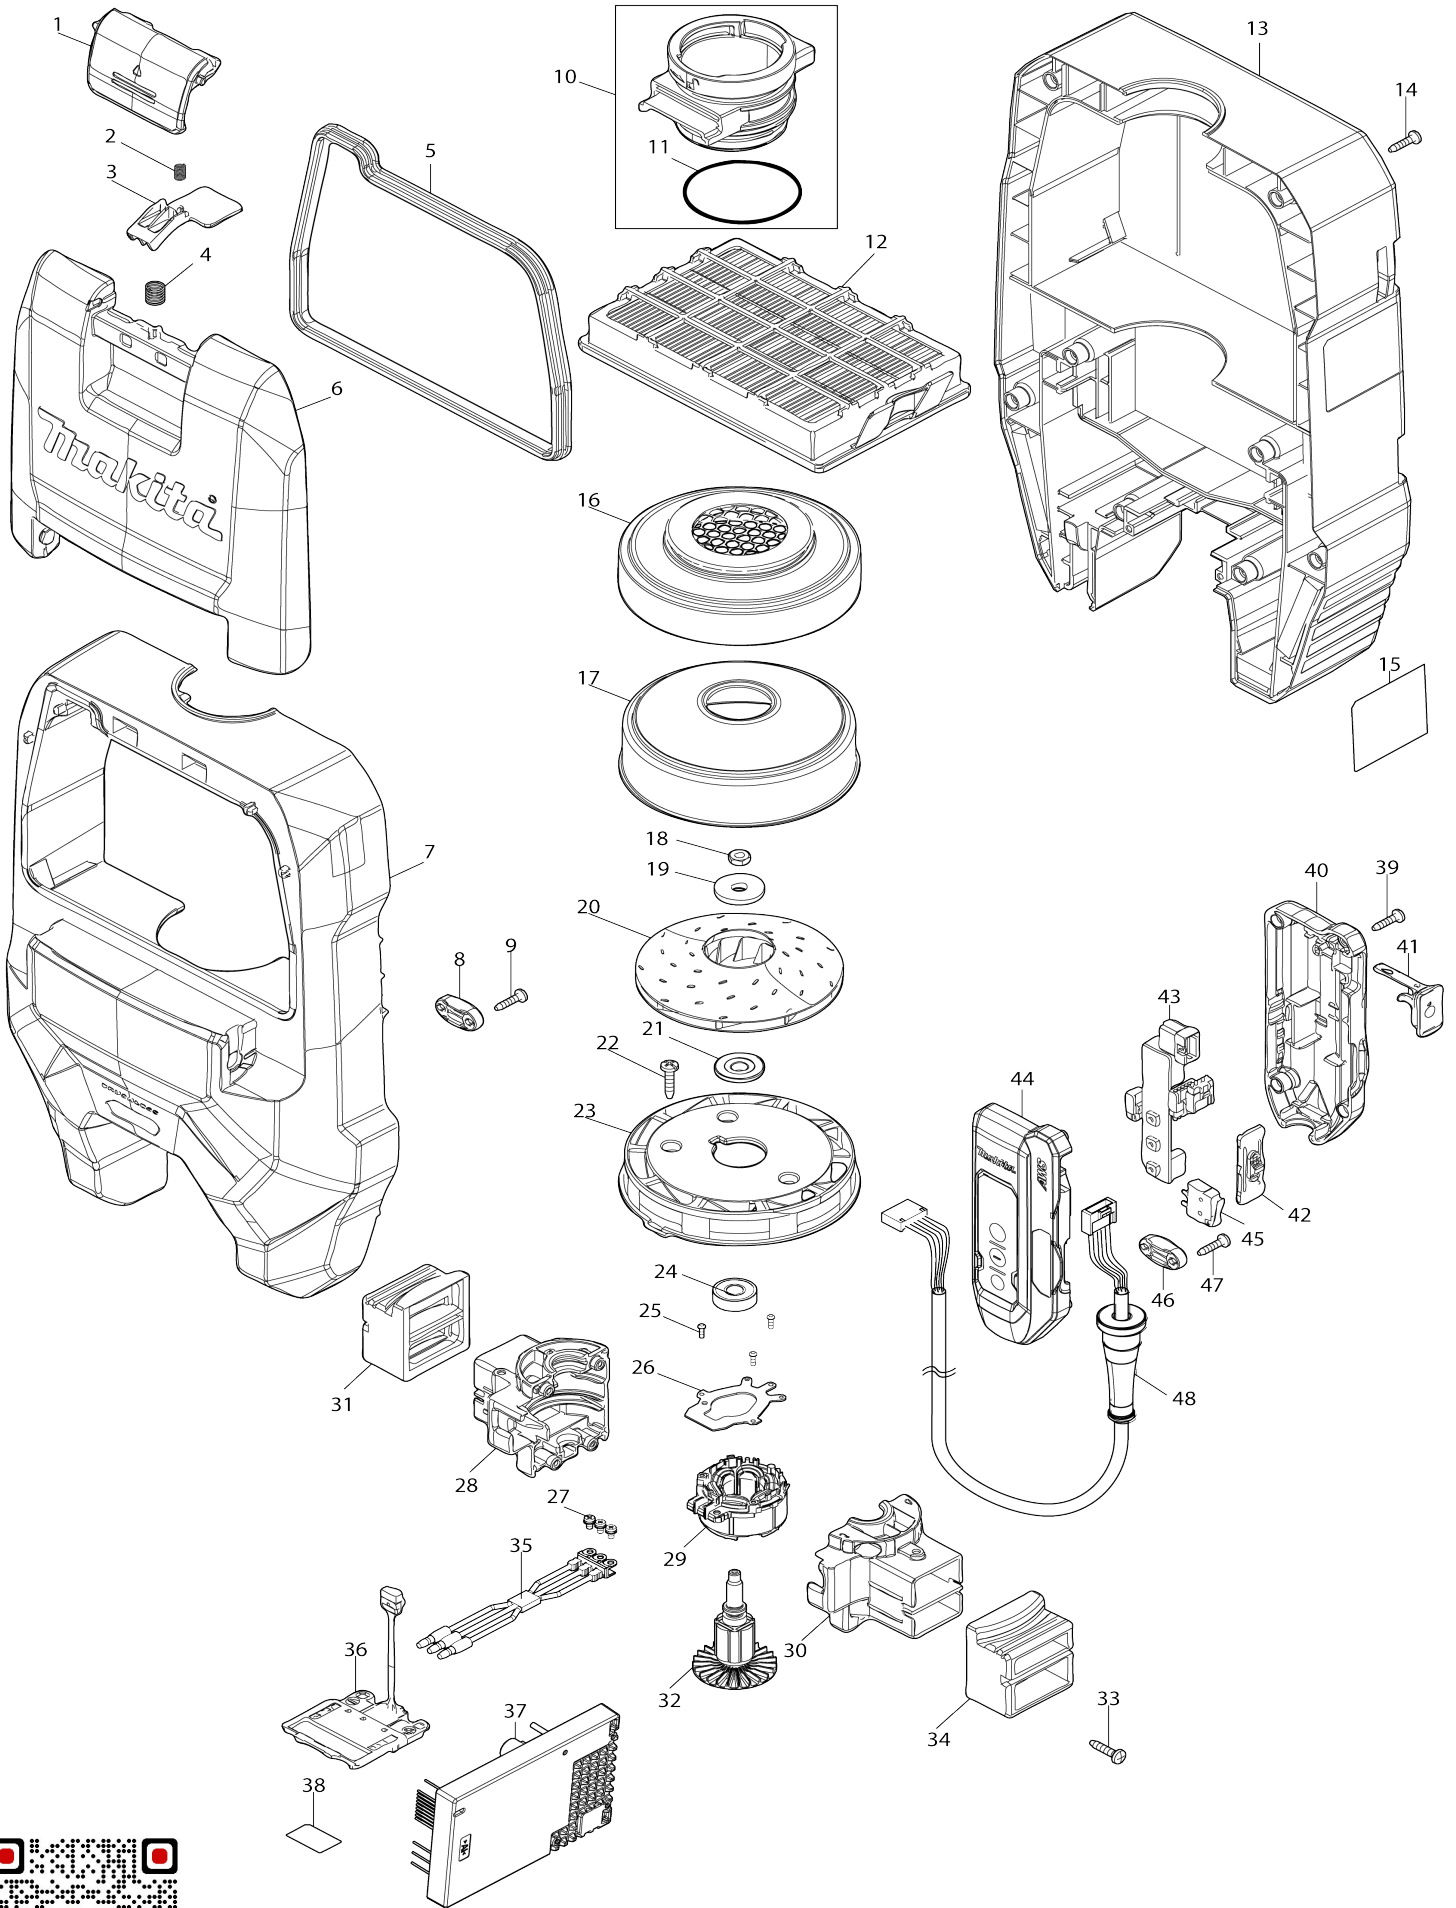

Model No.VC009G DC BACKPACK VACUUM CLEANER

Model No.VC009G DC BACKPACK VACUUM CLEANER

Model No.VC009G DC BACKPACK VACUUM CLEANER

Bản vẽ	Mã Phụ tùng	Mô tả	Tương ứng với	Số lượng	Cũ/ Mới	Ghi chú 1	Ghi chú 2
001	413E53-4	Móc treo máy		1			
002	232389-0	Lò xo nén 5		1			
003	412268-0	Tấm chặn		1			
004	234391-9	Lò xo nén 8		1			
005	422850-7	Đệm dầu		1			
006	413E54-2	Mặt ngoài hút bụi		1			
007	136648-3	UPPER HOUSING ASSY		1			
C10	263005-3	Chốt cao su 6		2			
C20	8025F3-0	Nhãn logo XGT		1			
008	687124-5	Kẹp dây		1			
009	266326-2	Vít tự cắt ren đầu siết 4X18		2			
010	135771-1	Nắp nổi đầu hút		1			
010		INC. 11					
011	213655-4	Vòng đệm-o 56		1			
012	191Y27-2	Trộn bộ lọc chính H		1			
013	141H48-2	Bộ vỏ ốp ngoài		1			
C10	422854-9	Mút lọc bụi phía sau A		2			
C20	422855-7	Mút lọc bụi phía sau B		1			
014	266326-2	Vít tự cắt ren đầu siết 4X18		8			
015	8116L0-3	VC009G NAME PLATE		1			
016	422851-5	Vòng đệm buồng gió		1			
017	347965-8	Ổ chứa gió		1			
018	252268-6	Đai ốc lục giác M6		1			
019	253752-4	Long đèn đệm phẳng 8		1			
020	240178-9	Cánh quạt 104		1			
021	313062-2	Vành		1			
022	266326-2	Vít tự cắt ren đầu siết 4X18		3			
023	413E42-9	Đế quạt		1			
024	210005-4	Bạc đạn 608DDW		1			
025	266490-9	Vít đầu dù răng thừa 2X6		3			
026	620H32-5	Bo mạch B		1			
027	652069-6	Vít đầu bằng M3X6		3			
028	183V01-6	MOTOR HOUSING SET		1			
028		INC. 30					
029	629B16-4	Stato		1			
030	183V01-6	MOTOR HOUSING SET		1			
030		INC. 28					
031	422856-5	Bộ đỡ A		1			
032	619746-3	Rôto		1			
033	266326-2	Vít tự cắt ren đầu siết 4X18		4			
034	422856-5	Bộ đỡ A		1			
035	638A29-8	Khối chì		1			
036	632P49-4	Bộ thiết bị đầu cuối		1			
037	620H31-7	Bo mạch		1			
038	8116L8-7	VC009G SERIAL NO. LABEL		1			
039	266130-9	Vít tự cắt ren đầu siết 3X16		4			
040	183V69-2	SWITCH CASE SET		1			
C10	8045G2-5	SWITCH LABEL		1			