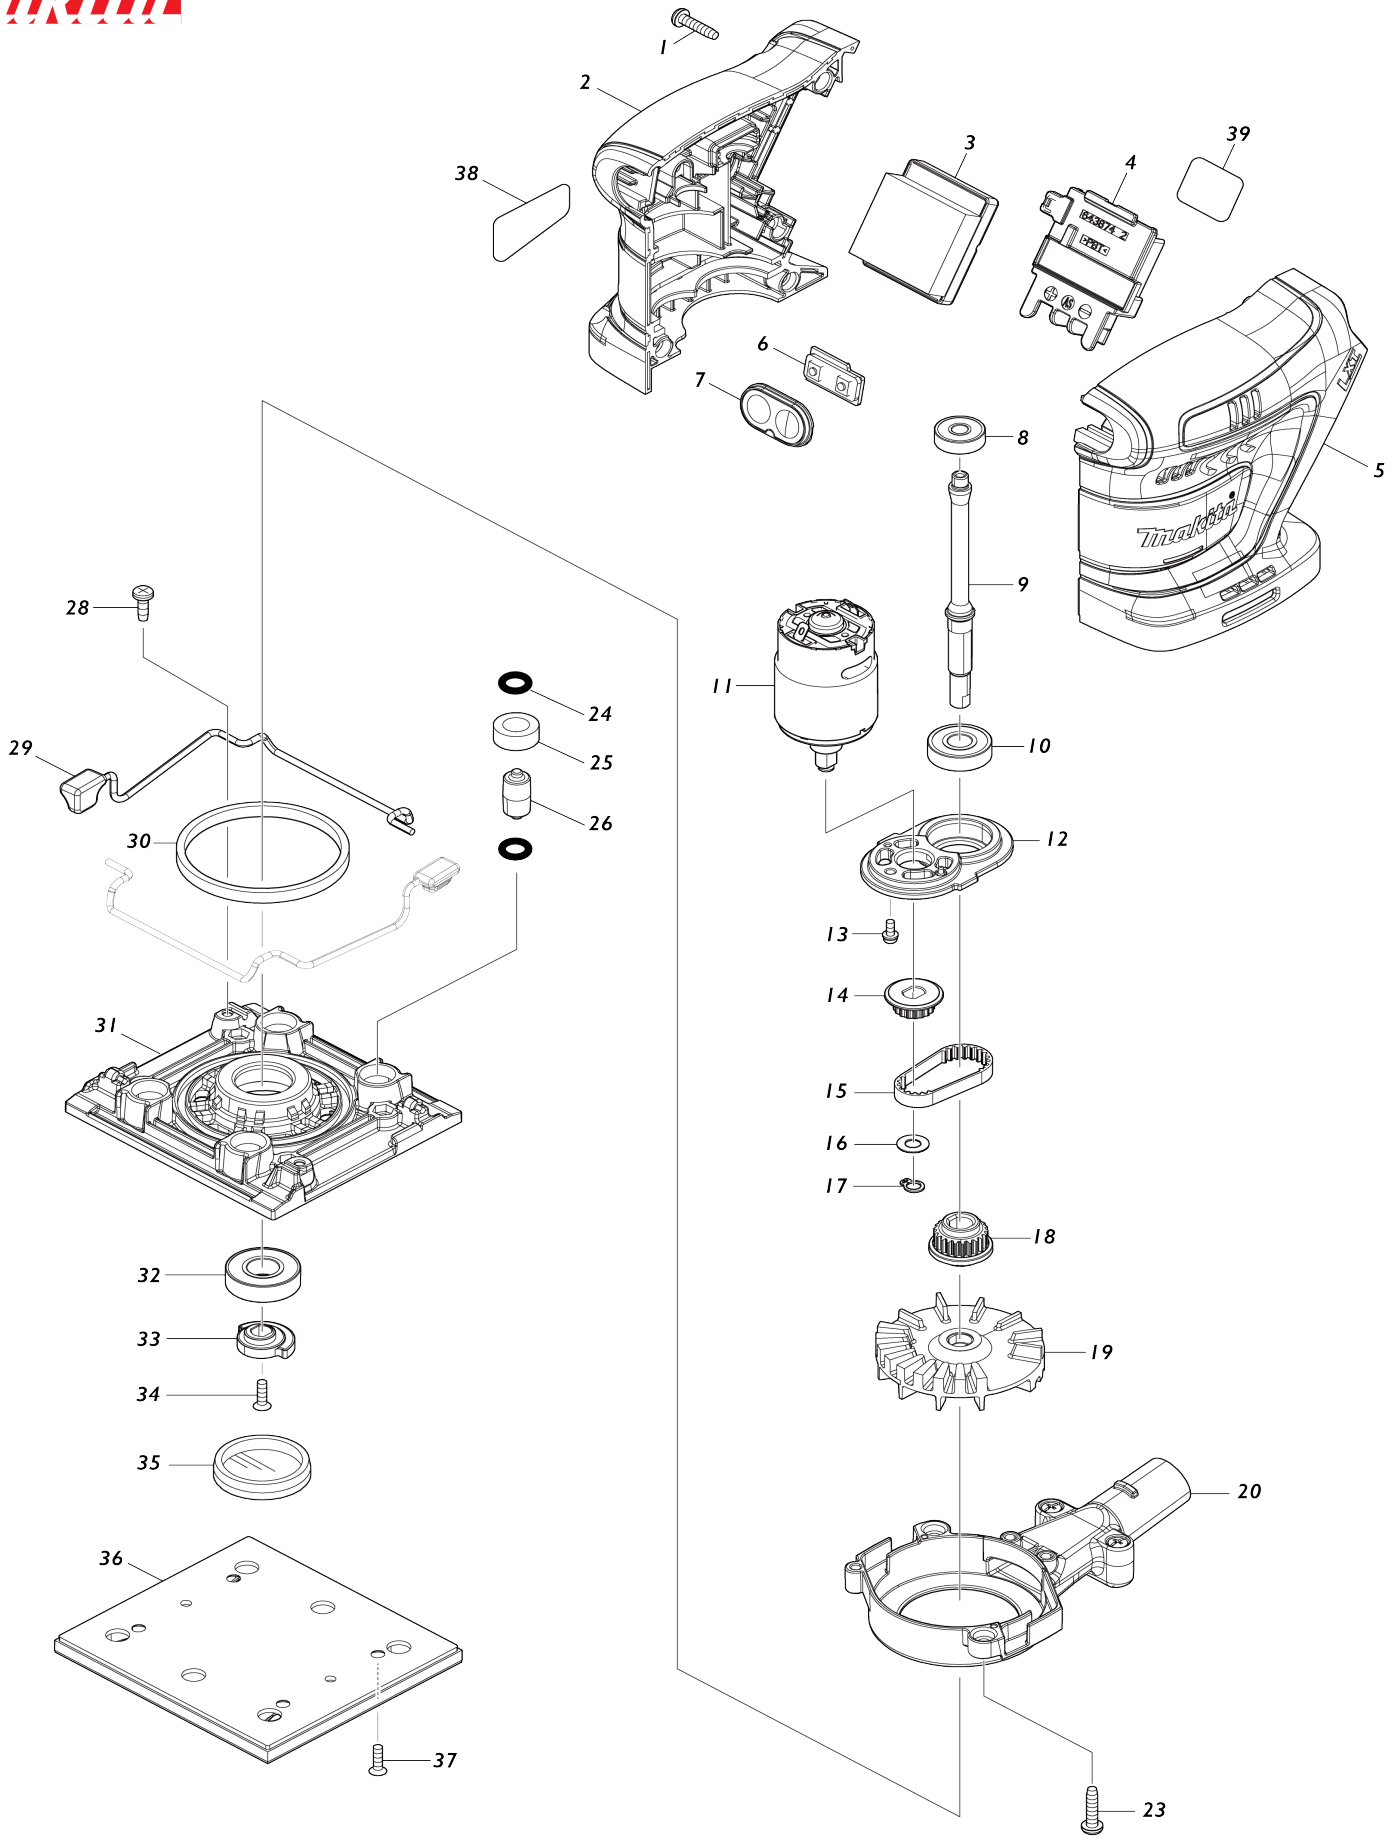

Model No.DBO480 CORDLESS FINISHING SANDER

Model No.DBO480 CORDLESS FINISHING SANDER

Bản vẽ	Mã Phụ tùng	Mô tả	Tương ứng với	Số lượng	Cũ/ Mới	Ghi chú 1	Ghi chú 2
001	265995-6	Vít tự cắt ren đầu siết 4X18		5			
002	183U93-9	HOUSING SET		1			
C10	263005-3	Chốt cao su 6		2			
002		INC. 5					
003	632S80-8	Thiết bị điều khiển		1			
C20	654086-2	Chỗ chứa 42486-2		2			
004	643874-2	Thiết bị đầu cuối		1			
005	183U93-9	HOUSING SET		1			
C10	263005-3	Chốt cao su 6		2			
005		INC. 2					
006	632K92-3	Bộ công tắc		1			
007	141B15-1	Bộ miếng che công tắc		1			
008	210143-2	Bạc đạn 626ZZ		1			
009	327807-2	Trục nhôm chuyên		1			
010	211491-2	Bạc đạn 609DDW		1			
011	629B05-9	Động cơ dc		1			
012	413619-0	Nắp gài motor		1			
013	265173-8	Vít đầu dùi M3X8		1			
014	222200-4	Puli 7.5-15.5		1			
015	225105-7	Dây kéo đồng bộ 6-108		1			
016	253715-0	Long đèn đệm phẳng 6		1			
017	961002-0	Vòng giữ (ext) S-6		1			
018	222199-3	Puli 7.5-20.3		1			
019	240224-8	Cánh quạt 63		1			
020	122B40-1	Cụm dẫn hướng quạt		1			
023	265995-6	Vít tự cắt ren đầu siết 4X18		2			
024	213983-7	Vòng đệm-o 4		8			
025	424023-8	Vòng chân rung 9		4			
026	318151-8	Chân đế chà nhám		4			
028	266020-6	Vít tự cắt ren đầu siết 4X12		2			
029	162259-8	Bộ thanh chuyển		2			
030	424684-4	Miếng đệm nỉ 6X87X3		1			
031	413618-2	Bàn cưa		1			
C10	252176-1	Đai ốc lục giác M4		4			
032	211131-2	Bạc đạn 6001DDW		1			
033	313141-6	Cánh lệch tâm		1			
034	912117-6	Vít đầu chìm M4X12		1			
035	422711-1	Nắp 36		1			
036	191Y24-8	Bộ đệm lót hoàn chỉnh		1			
037	912117-6	Vít đầu chìm M4X12		4			
038	8115T2-9	DBO480 NAME PLATE		1			
039	8115T5-3	DBO480 SERIAL NO. LABEL		1			
A01	191Y22-2	Bộ tấm tam giác hoàn chỉnh		1			
A03	192352-4	Bộ giấy chà nhám		2			
A04	192655-6	Bộ giấy chà nhám		1			
A05	135222-4	Cụm túi chứa bụi		1			
C10	166078-4	Túi chứa bụi		1			
C20	257202-1	Vòng canh 25		1			