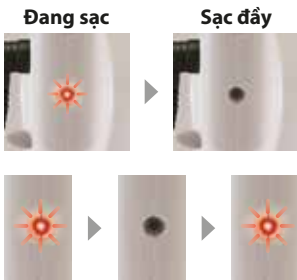

Đèn báo chức năng kép

cho biết rằng pin đang được sạc.

Thời gian sạc
khoảng
2.0 giờ

cảnh báo dung lượng pin yếu.