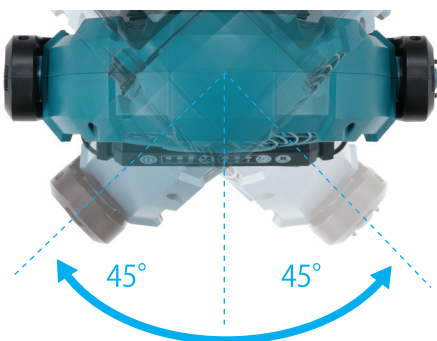

Quạt dùng pin và điện
DCF102 18V, 14.4V/AC
CF101D 12Vmax/AC

Quạt quay tự động

Hình ảnh : DCF102

Tốc độ gió tối đa **180**m/phút

Tự động xoay 45° L/R

DCF102

CF101D