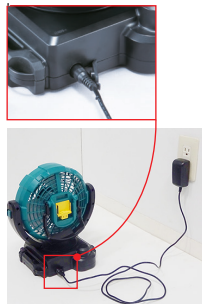

Kích thước nhỏ gọn cho phép sử dụng ngay cả trong không gian chật hẹp

Hình ảnh: DCF102

Nút mở khóa (DCF102)

Kích thước
ø **180**
mm

Tốc độ gió tối đa
180
m/phút

Giắc cắm điện (bán riêng)

Quạt quay tự động

Quạt quay lên/xuống

Điều chỉnh tay cầm

Có thể sử dụng nhiều giá đỡ 3 chân khác nhau

Thời gian sử dụng: phút

*Hiển thị mức pin

DCF102			CF101D				
	BL1815N 18V 1.5Ah	*BL1830B 18V 3.0Ah	*BL1850B 18V 5.0Ah			BL1016 12V max 1.5Ah	
	*BL1820B 18V 2.0Ah	*BL1840B 18V 4.0Ah	*BL1860B 18V 6.0Ah			*BL1021B 12V max 2.0Ah	
	BL1415N 14.4V 1.5Ah	BL1440 14.4V 4.0Ah		Thấp Vừa Cao		Thấp Vừa Cao	
	*BL1430B 14.4V 3.0Ah	BL1450 14.4V 5.0Ah			1270 705 575		630 380 275