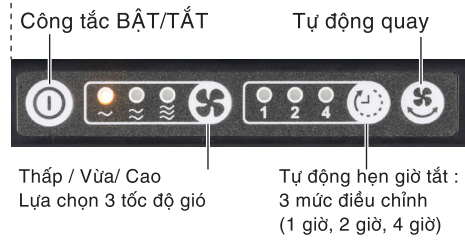

Kích thước nhỏ gọn cho phép sử dụng ngay cả trong không gian chật hẹp

Hình ảnh: DCF102

Nút mở khóa (DCF102)

Kích thước
ø **180**
mm

Tốc độ gió tối đa
180
m/phút

Giắc cắm điện (bán riêng)

Quạt quay tự động

Quạt quay lên/xuống

Có thể điều chỉnh quạt quay sang 2 bên, lên trên hoặc xuống dưới

- 3 chế độ sử dụng (cao 180 m/s, vừa 150 m/s, thấp 120 m/s) giúp điều khiển lượng khí tối ưu.
- Dù thân máy thon gọn 180 mm (7-1/8") nhưng vẫn đảm bảo cung cấp đủ lượng khí mạnh mẽ như quạt lớn.

Điều chỉnh tay cầm

Có thể sử dụng nhiều giá đỡ 3 chân khác nhau

Thời gian sử dụng: phút

*Hiển thị mức pin

DCF102			CF101D				
	BL1815N 18V 1.5Ah	*BL1830B 18V 3.0Ah	*BL1850B 18V 5.0Ah			BL1016 12V max 1.5Ah	
	*BL1820B 18V 2.0Ah	*BL1840B 18V 4.0Ah	*BL1860B 18V 6.0Ah			*BL1021B 12V max 2.0Ah	
	BL1415N 14.4V 1.5Ah	BL1440 14.4V 4.0Ah		Thấp Vừa Cao		Thấp Vừa Cao	
	*BL1430B 14.4V 3.0Ah	BL1450 14.4V 5.0Ah			1270 705 575		630 380 275

Quạt dùng pin và điện DCF102 18 v, 14.4 v /AC/CF101D 12 v max / AC

	DCF102	CF101D
	3 tốc độ điện tử	
Thời gian sử dụng liên tục	với pin BL1860B : thấp/ vừa/ cao : 1270 / 705 / 575	với pin BL1041B : thấp/ vừa/ cao : 630 / 380 / 275
Kích thước (L x W x H)	185x272x284 mm	185x260x284 mm
Trọng lượng	1.3 - 2.0 kg	1.3 - 1.7 kg