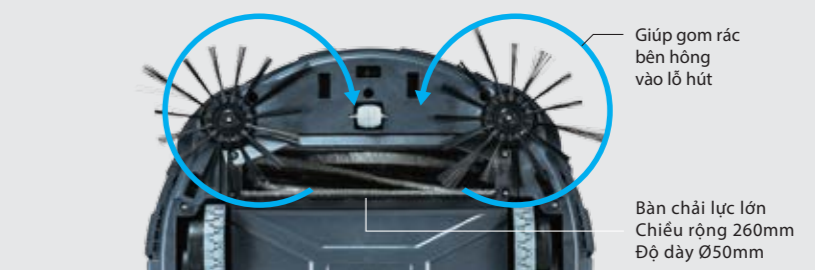

Tính năng vượt trội dùng cho những cơ sở chuyên nghiệp

Chổi bên hông cỡ lớn + chổi lực lớn

Giúp gom rác bên hông vào lỗ hút

Bàn chải lực lớn
Chiều rộng 260mm
Độ dày Ø50mm

Hộp rác có dung lượng chứa 2.5L

Sử dụng bộ lọc tính năng cao dùng cho máy hút bụi Makita