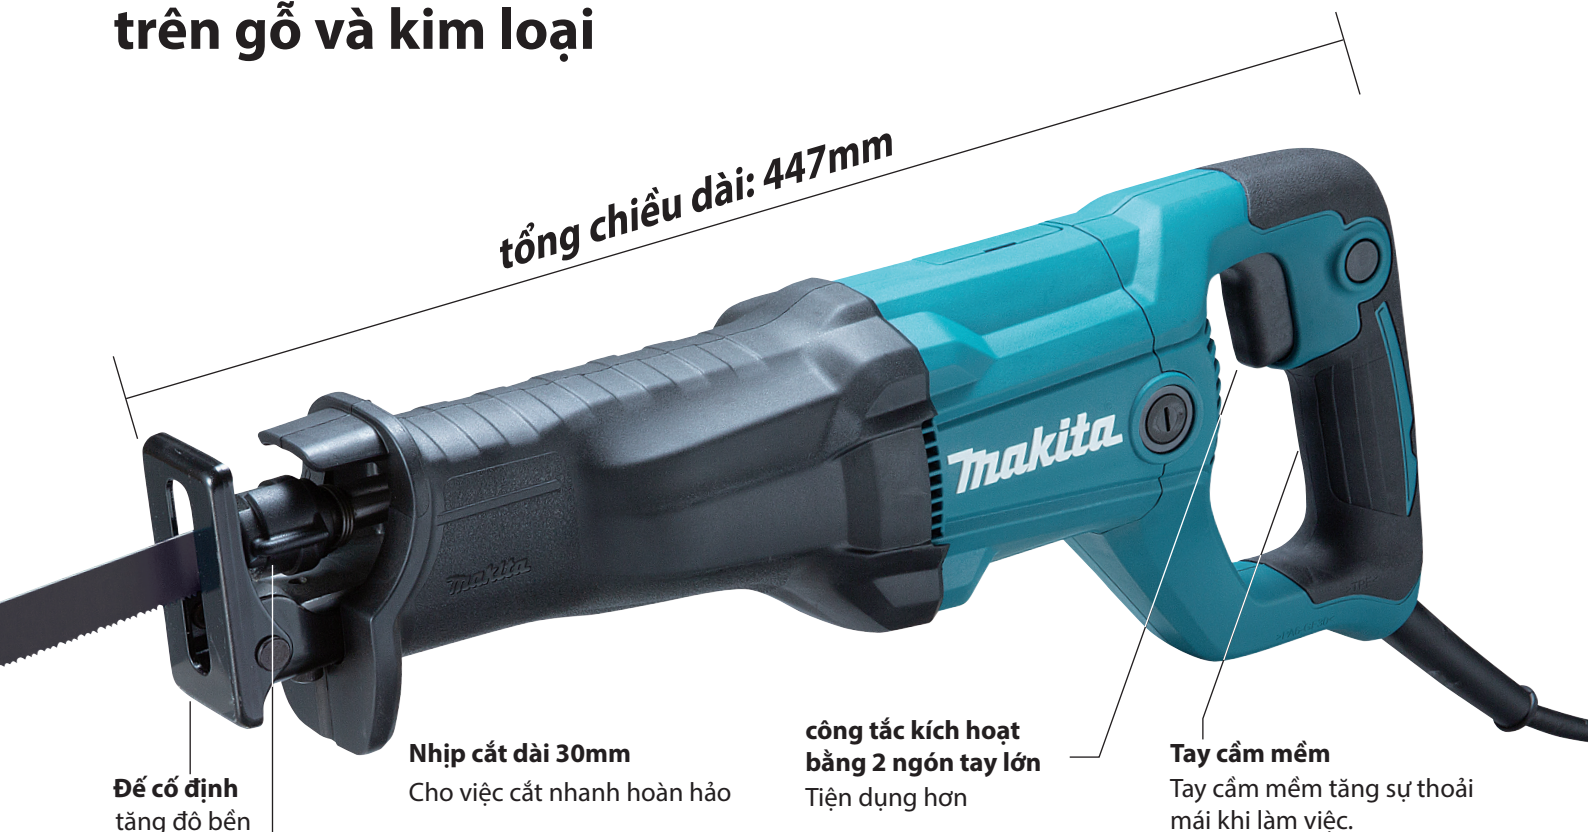

Đáp ứng nhu cầu sử dụng

Makita[®]

Máy Cưa Kiếm
JR3051T

Công Suất Cao Và Nhỏ Gọn

Cắt Ngọt

trên gỗ và kim loại

tổng chiều dài: 447mm

Để cố định
tăng độ bền

Nhịp cắt dài 30mm
Cho việc cắt nhanh hoàn hảo

**công tắc kích hoạt
bằng 2 ngón tay lớn**
Tiện dụng hơn

Tay cầm mềm
Tay cầm mềm tăng sự thoải
mái khi làm việc.

Thay lưỡi không khóa
Cho việc tháo lắp nhanh chóng

Phụ kiện
Móc treo
Cho phép móc máy lên thang hoặc
thanh ray ở nơi làm việc (tùy theo từng
quốc gia)

Mã Số: 191C05-0

Máy Cưa Kéo	JR3051TK	303
Cách điện kép	Công suất	1,200W
Nhiều tốc độ	Độ xọc	30 mm
Hộp đựng đồ	Nhịp cắt	0 - 3,000 l/p
Phụ kiện đi kèm:	Khả năng	Ống: 130 mm
1 lưỡi cưa gỗ		Gỗ: 255 mm
2 lưỡi cưa kim loại	Độ rung	Cắt gỗ tấm: 19.5 m/s ²
		Cắt cành: 19.5 m/s ²
	Độ ồn động cơ	88 dB
	Cường độ âm thanh	99 dB
	Kích thước	447x97x176 mm
	Trọng lượng	3.2 - 3.3 kg
	Dây dẫn điện	2.5 m

Trọng lượng có thể khác nhau tùy thuộc vào phụ kiện đi kèm, bao gồm cả bộ pin. Sự kết hợp nhẹ nhất và nặng nhất, tùy theo tiêu chuẩn EPTA 01/2014, được hiển thị trong bảng.
Các phụ kiện kèm theo và thông số kỹ thuật có thể thay đổi theo quốc gia hoặc khu vực.