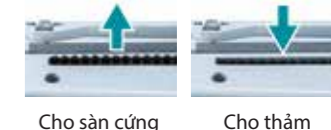

Cho sàn cứng

Cho thảm

VC009G

Bảng điều khiển

Lựa chọn trước chế độ (Với chức năng nhớ chế độ)

Máy hút bụi có thể ghi nhớ mức công suất trước đó và tiếp tục hút bụi ở chế độ giống như lần trước mà người dùng đã tắt để tạo sự thuận tiện cho người dùng.