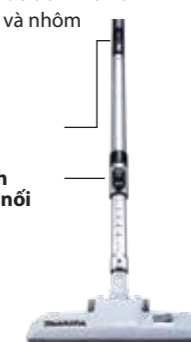

Cơ chế khóa

Nút điều chỉnh chiều dài ống nối

Đầu hút nhỏ gọn giúp dễ dàng vệ sinh bên dưới đồ đạc hơn.

48 mm

Công tắc chuyển chế độ

Có thể chuyển chế độ sàn cứng/thảm