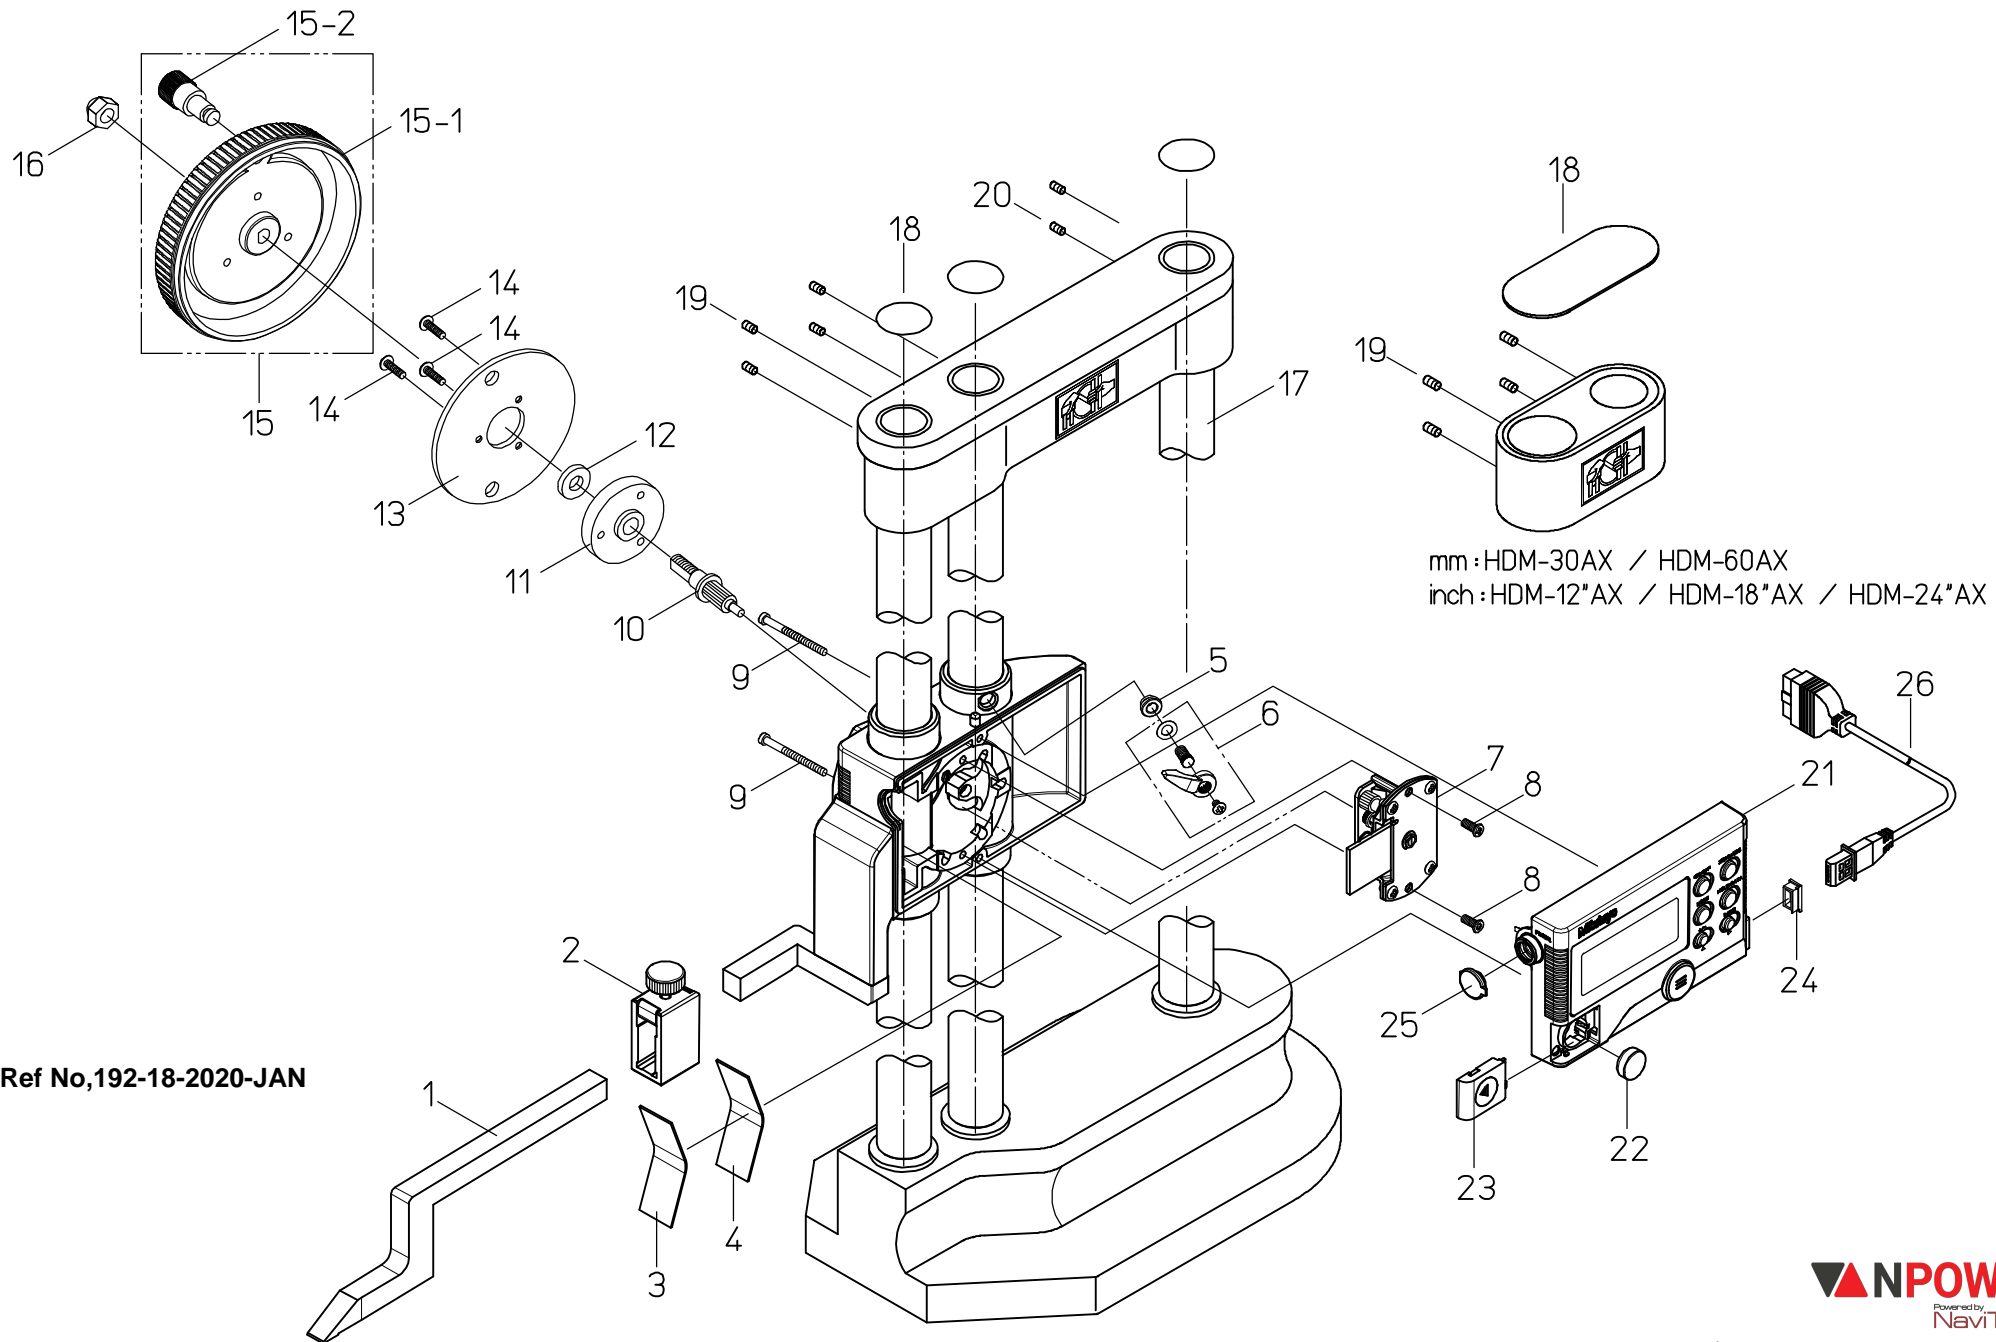

mm : HDM-30AX / HDM-60AX
 inch : HDM-12"AX / HDM-18"AX / HDM-24"AX

Ref No,192-17-2020-JAN

Tài liệu được tổng hợp bởi đội ngũ kỹ thuật của **NPOWER**
 Bản quyền nội dung thuộc về **Mitutoyo**

Powered by **NAVITECH** | www.navitech.com
www.npower.com.vn

書類NO. 192-17

KEY NO,	ブヒンメイ	PART NAME	販売区分 CATEGORY	CODE NO, コードNO,			備考 COMMENTS
				192-663-10 HDM-30AX	192-664-10 HDM-60AX	192-665-10 HDM-100AX	
1	スクライバ	SCRIBER			905200		
2	スクライバクランプ	CLAMP,SCRIBER			05GZA033		
3	シュウトウパネ	GIB,SLIDER	Y		206223		
4	シュウトウパネ	GIB,SLIDER	Y		205472		
5	ブッシュネジ	SCREW,BUSH	Y		207980		
6	クランプクミタテ	CLAMP ASSY			950740		
7	エンコーダクミタテ	ENCODER,ASSY	Y		06ADC233		
8	ナベコネジ	SCREW,ENCODER	Y		07GAA012		
9	ナベコネジ	SET SCREW			680005		
10	クドウシク	DRIVER	Y		211978		
11	クドウシクウケ	RETAINER,DRIVER	Y		211977		
12	ワッシャ	WASHER			211976		
13	コテイキア	GEAR,FIXED	Y		211974		
14	トラスコネジ	SCREW			211975		
15	ハンドルクミタテ	HANDLE ASSY			06ADC235		
15-1	ハンドル	HANDLE			06ADD550		
15-2	ツマミ	KNOB			06ADC234		
16	ロッカクフクロナット	HEX-NUT			206876		
17	ホキョウバシラ	SUB COLUMN	Y		-	212710	
18	アテイタ	PLATE			281413	211860	
19	ロッカクアナツキネジ	SET SCREW	Y		213638		ねじ込み接着の為修理対応
20	ロッカクアナツキネジ	SET SCREW	Y		-	213638	ねじ込み接着の為修理対応
21	ヒョウシモジュールASSY	READING UNIT ASSY	Y		06ACV921		
22	デンチ	BATTERY			938882		
23	デンチフタ	COVER,CELL			06ACY721		
24	キャップ、コネクタ	CAP,CONNECTOR			06ADC227		
25	キャップ、プローブ	CAP,PROBE			05HAA059		
	【オプション】	【OPTION】					
26	セツゾクコード(1M)	CONNECTING CABLE(1M)			905338		
	セツゾクコード(2M)	CONNECTING CABLE(2M)			905409		

mm : HDM-30AX / HDM-60AX
 inch : HDM-12"AX / HDM-18"AX / HDM-24"AX

Ref No,192-18-2020-JAN

Tài liệu được tổng hợp bởi đội ngũ kỹ thuật của **NPOWER**
 Bản quyền nội dung thuộc về **Mitutoyo**

Powered by **NAVITECH** | www.navitech.co
www.npower.com.vn