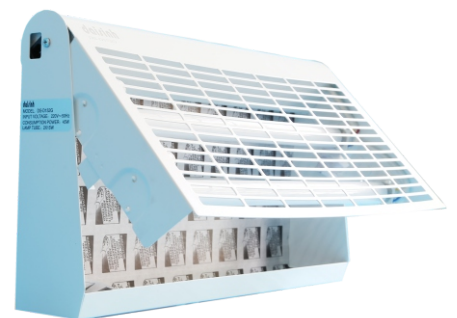

DS - D152G

Đèn diệt côn trùng DS-D152G có phạm vi hoạt động 80 m². Tiêu diệt côn trùng bằng keo dính.

DS - D152G

Đèn DS-D152G gắn tường.

Với thiết kế chắc chắn, Đèn diệt côn trùng DS-D152G được khuyến khích sử dụng trong môi trường công nghiệp, cửa hàng tiện lợi, căn tin hay nhà xưởng,...

Đèn có thể được lắp trên tường (bằng ốc vít đi kèm theo đèn) độ cao từ 1.2 m – 1.8 m.

Đèn DS-D152G với lớp vỏ ngoài sơn tĩnh điện, giúp thiết bị vừa đẹp vừa chắc chắn. Khi côn trùng xâm nhập vào đèn chúng sẽ bị diệt bởi keo dính đặt trong đèn.

Để sử dụng, thanh lịch và hiệu quả, đèn DS-D152G đáp ứng đầy đủ những tiêu chí trên.

10 lý do để sử dụng đèn diệt côn trùng DS-D152G:

1. Đèn có thể gắn áp tường một cách linh hoạt.
2. Vỏ sơn tĩnh điện giúp thiết bị vừa chắc chắn vừa đẹp mắt.
3. Tấm keo được bên trong đèn, mang lại hiệu suất tối ưu.
4. Bóng đèn UVA 15 watt của Philips.
5. Phạm vi sử dụng hiệu quả lên đến 80 m².
6. Dễ dàng bảo dưỡng.
7. Chứng nhận Trung tâm III về chất lượng.
8. Có sẵn 2 tấm keo dính bên trong đèn.
9. Bảo hành 24 tháng.
10. Giá cạnh tranh.

Nơi thích hợp

- Nhà bếp
- Phòng ăn
- Nhà hàng
- Quán cafe
- Bệnh viện
- Siêu thị
- Nhà máy

Thông số kỹ thuật

- Vỏ ngoài : Sơn tĩnh điện
- Điện áp : 220V - 50Hz
- Bóng đèn : Philips 15W x 2
- Phạm vi : 80 m²
- Kích thước : 46.7 x 9.2 x 28 cm
- Trọng lượng : 3.9 kg
- Đèn sử dụng : Keo dính
- Tuổi thọ bóng : 9000 giờ